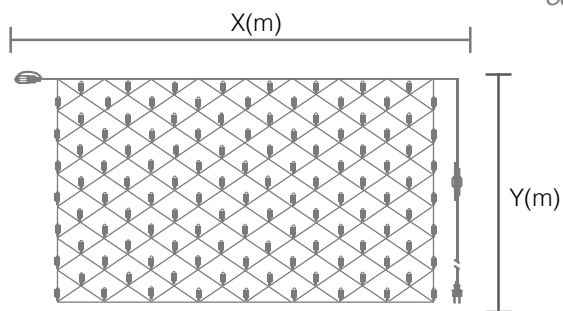

Foto: Oxford Street (London - GB)

Conjuntos de 5 mallas entretejidas en forma de estrella de 5 puntas (IBN3030WLP x 5u.)
 Conjunts de 5 malles de llum entreteixides en forma d'estel de 5 puntes (IBN3030WLP x 5u.)

RED DE LUZ

Xarxa de llum

Ref	Lámpara Làmpada	Y(m)	X(m)	Aislante Aïllament	Lineas Línies	Luces/linea Llums/Línia	Total	Conex. Màx	Intermit.	Pot(W)	int/ext
ibn2020wl	led	2	2	Goma	-	-	288	5	-	100	ext
ibn2020bl	led	2	2	Goma	-	-	288	5	-	100	ext
ibn3030wl	led	3	3	Goma	24	24	576	5	-	150	ext
ibn3030wlp	led	3	3	pvc	24	24	576	-	-	150/24V	ext
ibn2020gwl	led	1,50	2	Goma	-	-	288	5	-	100	ext
ibn2020rl	led	1,50	2	Goma	-	-	288	5	-	100	ext
ibn2020yl	led	1,50	2	Goma	-	-	288	5	-	100	ext
ibn2020pl	led	1,50	2	Goma	-	-	288	5	-	100	ext
ibn2020gl	led	1,50	2	Goma	-	-	288	5	-	100	ext
ibn2020w	cálido	1,50	2	Goma	-	-	288	3	-	350	ext
ibn1520wl	led	1,50	2	Goma	-	-	288	5	-	100	ext
ibn1520bl	led	1,50	2	Goma	-	-	288	5	-	100	ext