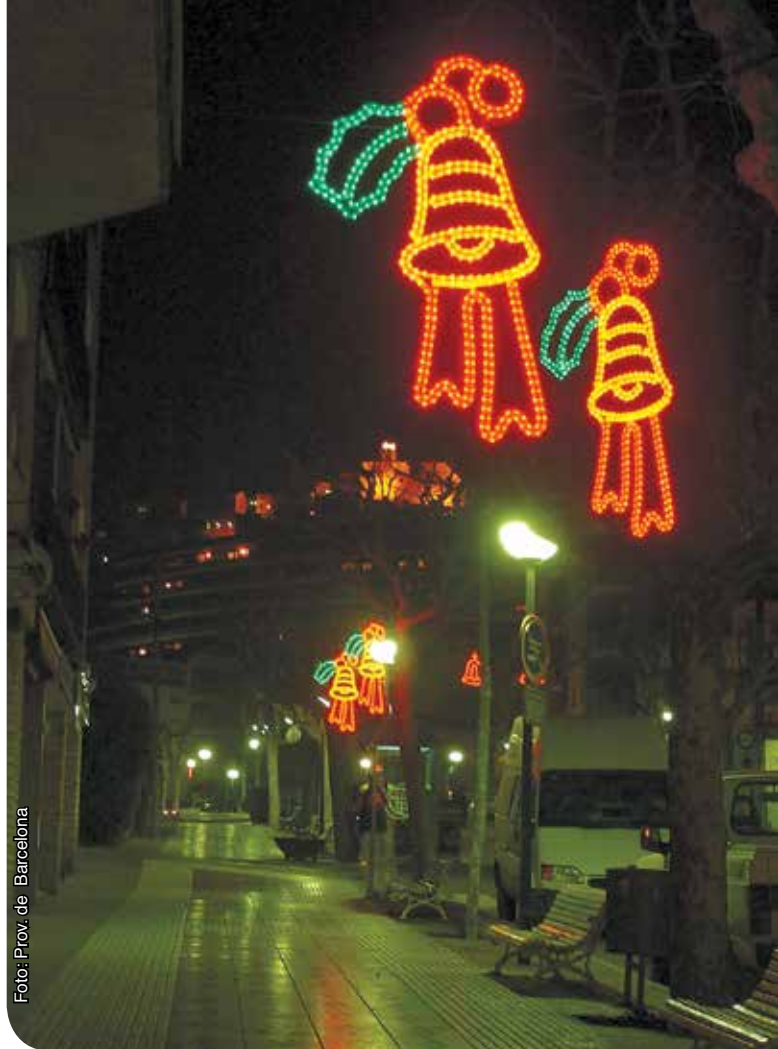

Foto: Prov. de Barcelona

Sucesión de velas montadas en farola mediante AVM0916 - (pg 74)
 Successió d'espelmes muntades a fanal per medi de AVM0916 (pg 74)

Foto: Prov. de Barcelona

Campanas montadas directamente en ramas de arboles sin hojas
 Campanes muntades directament a les branques d'arbres sense fulles

pac
AHORRO 2
 Descuento de Hasta
-75%
 en estructuras

VELA CON HOJAS

Espelma amb fulles

Ref FA0408

	A		
x	1		
	1,13 m		
	0,8 m		
	262 W		
	4,5 kg		
	-	u	
	-	u	

CAMPANA CON LAZO

Campana llaçada

Ref FA002

x	1	
	1,2 m	
	0,75 m	
	200 W	
	5 kg	
	-	u
	-	u

Vela roja con llama amarilla sobre hojas verdes y frutos rojos
 Espelma vermella amb flama groga sobre fulles verdes i fruits vermells

pac
AHORRO 2
 Descuento de Hasta
-75%
 en estructuras

Campana naranja con cintas, frutos rojos y hoja verde
 Campana taronja amb cintes i fruits vermells