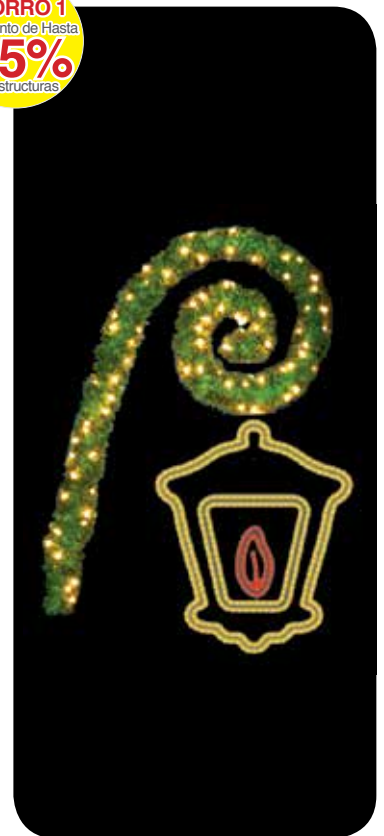

Rizo con guirnalda y tapiz verde con un farolillo colgando
Rínxol amb garlanda i tapis verd amb un fanalet penjant