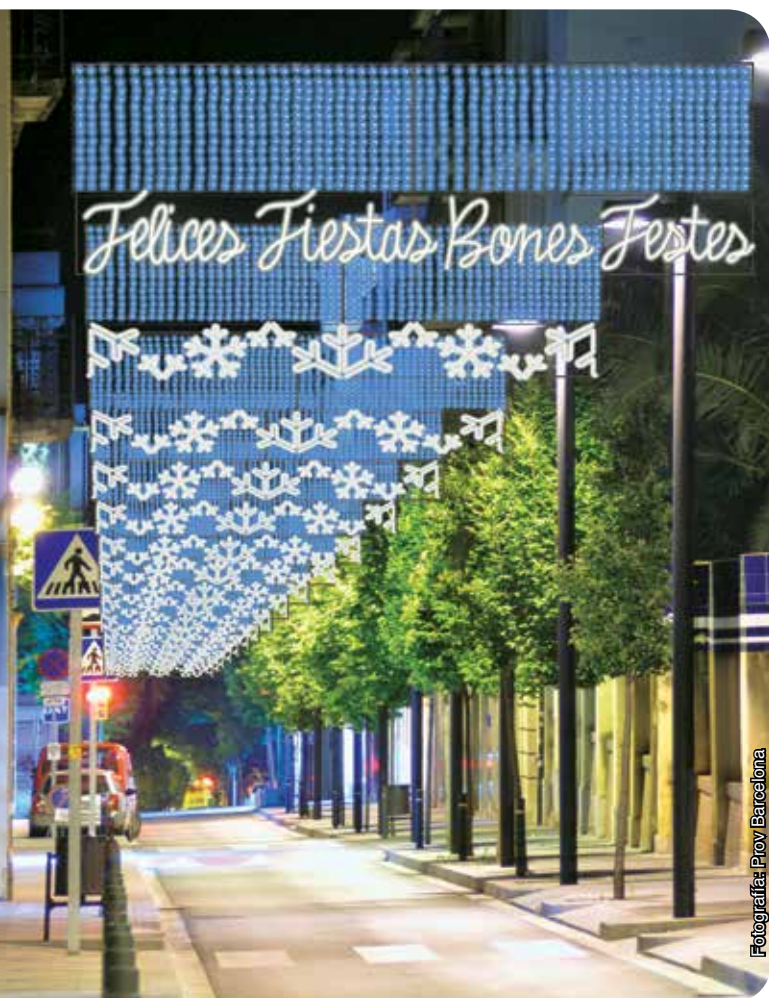

Rótulo con texto de felicitación "Bones Festes": Suele ser montado al principio y final de calle.
 Rètol amb text de felicitació "Bones Festes". Sol ser muntat a principi i final de carrer.

Ref IBI1003	
	x 1
	0,5 m
	2,0 m
	50 W
	8 kg
	- u
	- u

Rótulo con texto de felicitación "Felices Fiestas": Suele ser montado al principio y final de calle.
 Rètol amb text de felicitació "Felices Fiestas". Sol ser muntat a principi i final de carrer.

Ref IBI1004	
	x 1
	0,5 m
	2,0 m
	50 W
	8 kg
	- u
	- u

Montaje "Copos de Nieve" con rótulo "Felices Fiestas" y "Bones Festes"
 Muntatge "Flocs de Neu" amb rètol "Felices Fiestas" i "Bones Festes"

Fotografía: Prov Barcelona

Montaje "estrellas de 4 puntas" encabezado por rótulo "Felices Fiestas" i "Bones Fiestas"
 Muntatge "Estels de 4 puntes" encapçalat pel rètol "Felices Fiestas" i "Bones Festes"