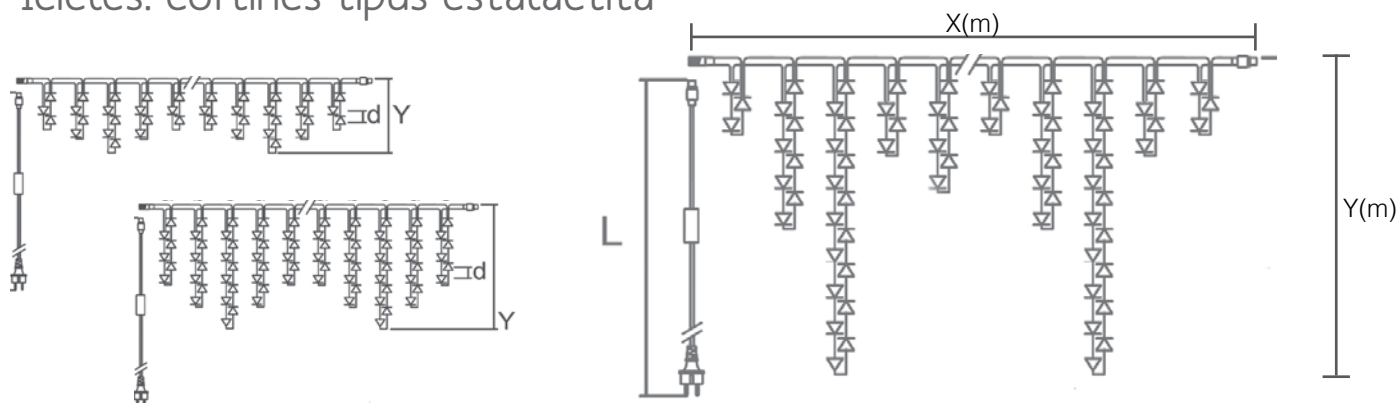

ICICLES: cortinas tipo estalactita

Icicles: cortines tipus estalactita

Ref	Lámpara Làmpada	Y(m)	X(m)	Aislante Aïllament	Lineas Línies	Luces/linea Llums/Línia	Total	Conex. Màx	Intermit.	Pot(W)	int/ext
ibi05w	cálido	0,50	5,00	○ Goma	50	-	190	4	-	240	ext
ibi05wl	led	0,50	5,00	○ Goma	50	-	190	5	-	60	ext
ibi05bl	led	0,50	5,00	○ Goma	50	-	190	5	-	60	ext
ibi05gwl	led	0,50	5,00	○ Goma	50	-	190	5	-	60	ext
ibi05rl	led	0,50	5,00	○ Goma	50	-	190	5	-	60	ext
ibi05wlp	led	0,50	5,00	○ Goma	50	-	190	-	-	24V/60	ext
ibi05wpc	led	0,50	5,00	○ Goma	50	-	190	2	-	24V/60	ext
ibi04w	cálido	1,00	4,00	○ Goma	40	-	304	3	-	360	ext
ibi04wl	led	1,00	4,00	○ Goma	40	-	304	5	-	100	ext
ibi04bl	led	1,00	4,00	○ Goma	40	-	304	5	-	100	ext
ibi04rl	led	1,00	4,00	○ Goma	40	-	304	5	-	100	ext
ibi04gwl	led	1,00	4,00	○ Goma	40	-	304	5	-	100	ext
ibi1540wl	led	1,50	4,00	○ Goma	40	-	304	5	-	100	ext
ibi1540bl	led	1,50	4,00	○ Goma	40	-	304	5	-	100	ext

Foto: prov. Lisboa - PORTUGAL

Icicles LED blanco cálido en una plaza con mucho arbolado (IBI05GWL)
Icicles LED blanc càlid instal.lats a una plaça amb molts arbres (IBI05GWL)

Foto: prov. Girona

Icicles LED azules interconectados en una plaza pública (IBI05BL)
Icicles LED blaus interconnectats en una plaça pública (IBI05BL)