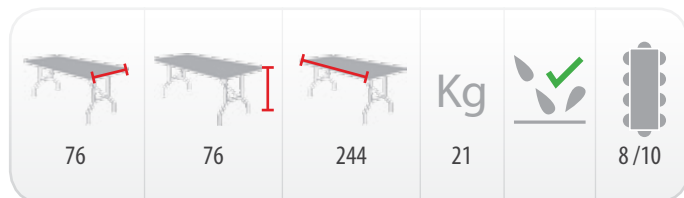

244x76

TR244

Mesa plegable con tablero de una sola pieza
Taula plegable amb tauló d'una sola peça

Carro o contenedor <i>Carro o contenidor</i>	Capacidad (u.) <i>Capacitat (u.)</i>	Peso (Kg) <i>Pes (Kg)</i>	Dimensiones ext (cm) <i>Dimensions ext (cm)</i>
Protect [h.205 h.215 / h.225]	-	-	205/215/225 x 120 x 100
Flexy	25	525	180 x 120 x 100
Mixt 2 [a.76]	19	399	190 x 80 x 100
Cont. 20 ft	240	5.520	239 x 590 x 235 (int)
Cont. 40 ft	480	11.040	239 x 1203 x 235 (int)
Cont. 40 HQ	650	14.950	270 x 1203 x 235 (int)
PACKING	1	23	247 x 78 x 5,5

Taules d'alta resistència: fins a 350 kg distribuïts