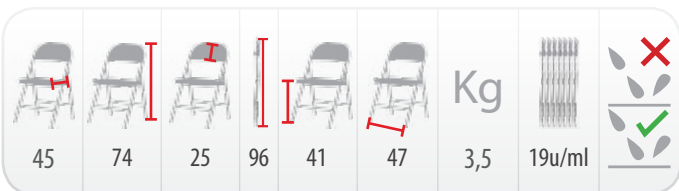

Mini CP001-mini

Sillas plegables para niños

Pequeña pero tan resistente como la silla intensiva para adultos

Cadires plegables per a nens

Petita però tan resistent com la cadira Intenive per a adults

METALLICA CP008

Silla plegable resistente de bajo coste.
Cadeira plegable resistent de baix cost.

Carro o contenedor Carro o contenidor	Capacidad (u.) Capacitat (u.)	Peso (Kg) Pes (Kg)	Dimensiones ext (cm) Dimensions ext (cm)
Protect [h.205 / h.225]	70 / 90	245 / 315	205/225 x 120 x 100
Flexy	70	245	180 x 120 x 100
Cont. 20 ft	1302	4.774	239 x 590 x 235 (int)
Cont. 40 ft	2604	9,548	239 x 1203 x 235 (int)
Cont. 40 HQ	2952	10.824	270 x 1203 x 235 (int)
PACKING	6	22	99 x 49 x 30