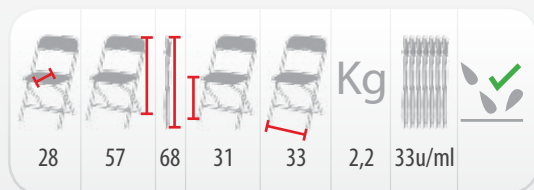

Mini CP001-mini

Sillas plegables para niños

Pequeña pero tan resistente como la silla intensiva para adultos

Cadires plegables per a nens

Petita però tan resistent com la cadira Intenive per a adults

METALLICA CP008

Silla plegable resistente de bajo coste.
Cadeira plegable resistent de baix cost.

Carro o contenedor Carro o contenidor	Capacidad (u.) Capacitat (u.)	Peso (Kg) Pes (Kg)	Dimensiones ext (cm) Dimensions ext (cm)
Protect [h.205 / h.225]	70 / 90	245 / 315	205/225 x 120 x 100
Flexy	70	245	180 x 120 x 100
Cont. 20 ft	1302	4.774	239 x 590 x 235 (int)
Cont. 40 ft	2604	9,548	239 x 1203 x 235 (int)
Cont. 40 HQ	2952	10.824	270 x 1203 x 235 (int)
PACKING	6	22	99 x 49 x 30