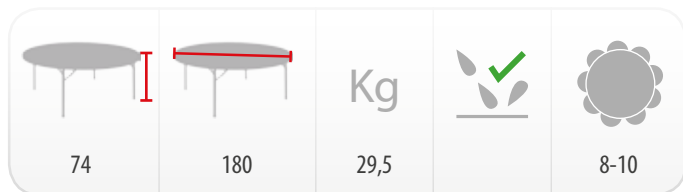

# 180 diám TO180

Mesas redondas plegable para banquetes

Carro o contenedor	Capacidad (u.)	Peso (Kg)	Dimensiones ext (cm)
Mixt 2 [ O ]	12	354	95 x 190 x 100
Cont. 20 ft	116	3.422	-
Cont. 40 ft	240	7.080	-
Cont. 40 HQ	265	7.817	-
<b>PACKING</b>	<b>1</b>	<b>33</b>	<b>185 x 185 x 7</b>

# 152 / 160 diám TO152 / TO160

Mesas redondas plegables para banquetes

Carro o contenedor	Capacidad (u.)	Peso (Kg)	Dimensiones ext (cm)
Mixt 2 [ O ]	14 / 13	266 / 299	95 x 210 x 100
Cont. 20 ft	240 / 220	3.040 / 3.192	-
Cont. 40 ft	490 / 450	6.400 / 6.720	-
Cont. 40 HQ	540 / 490	7.200 / 7.560	-
<b>PACKING</b>	<b>1</b>	<b>20 / 25</b>	<b>155x155x5 / 124x123x5</b>