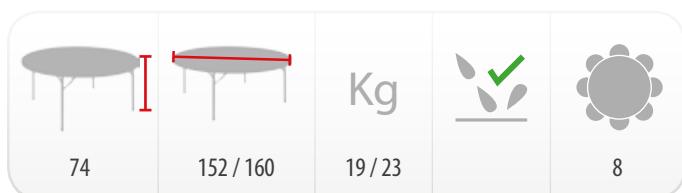

# 180 diám TO180

Mesas redondas plegable para banquetes

Carro o contenedor	Capacidad (u.)	Peso (Kg)	Dimensiones ext (cm)
Mixt 2 [ O ]	12	354	95 x 190 x 100
Cont. 20 ft	116	3.422	-
Cont. 40 ft	240	7.080	-
Cont. 40 HQ	265	7.817	-
<b>PACKING</b>	<b>1</b>	<b>33</b>	<b>185 x 185 x 7</b>

# 152 / 160 diám TO152 / TO160

Mesas redondas plegables para banquetes

Carro o contenedor	Capacidad (u.)	Peso (Kg)	Dimensiones ext (cm)
Mixt 2 [ O ]	14 / 13	266 / 299	95 x 210 x 100
Cont. 20 ft	240 / 220	3.040 / 3.192	-
Cont. 40 ft	490 / 450	6.400 / 6.720	-
Cont. 40 HQ	540 / 490	7.200 / 7.560	-
<b>PACKING</b>	<b>1</b>	<b>20 / 25</b>	<b>155x155x5 / 124x123x5</b>