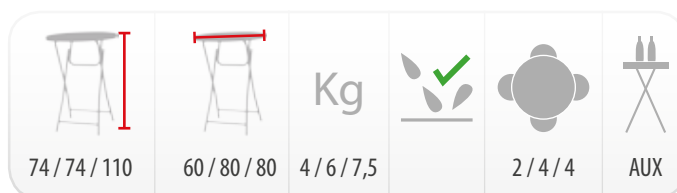

122 diám TO122

Mesas plegables redondas de una pieza

Carro o contenedor	Capacidad (u.)	Peso (Kg)	Dimensiones ext (cm)
Mixt 2 [O]	14	203	85 x 150 x 100
Cont. 20 ft	380	5.510	-
Cont. 40 ft	750	10.875	-
Cont. 40 HQ	830	12.035	-
PACKING	1	14	123 x 123 x 5

* Peso carro / contenedor no incluido. Consultar pesos en fichas técnicas (pág 47-50)

60 / 80 diám TO061 / TO081-74 / TO081-110

Mesitas redondas plegables tipo cocktail

Carro o contenedor	Capacidad (u.)	Peso (Kg)	Dimensiones ext (cm)
Protect [h.230]	50 / 36 / 30	200 / 216 / 225	100 x 120 x 230
Flexy	50 / 36 / 30	200 / 216 / 225	100 x 120 x 180
Cont. 20 ft	1.100 / 580 / 450	4.180 / 3.480 / 3.150	-
Cont. 40 ft	2.100 / 1.160 / 900	7.980 / 6.960 / 6.300	-
Cont. 40 HQ	2.400 / 1.280 / 1.000	9.120 / 7.680 / 7.000	-
PACKING	1	4,5 / 7 / 9	62x100x6 / 107x86x6 / 140x86x6