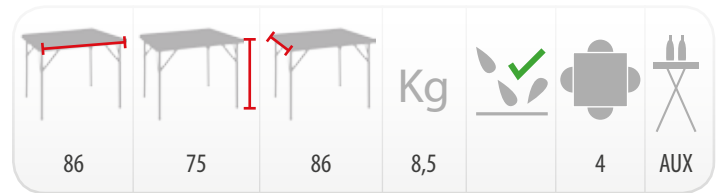

86x86 TQ086

Mesa cuadrada plegable de una sola pieza

Carro o contenedor	Capacidad (u.)	Peso (Kg)	Dimensiones ext (cm)
Protect [h.230]	50	425	100 x 120 x 230
Flexy	50	425	100 x 120 x 180
Cont. 20 ft	610	6.100	-
Cont. 40 ft	1240	12.400	-
Cont. 40 HQ	1450	14.500	-
PACKING	1	10	88 x 88 x 5,5

* Peso carro / contenedor no incluido. Consultar pesos en fichas técnicas (pág 47-50)

65x45 / 76x50 TA065 / TA076

Mesita auxiliar plegable de altura regulable

Carro o contenedor	Capacidad (u.)	Peso (Kg)	Dimensiones ext (cm)
Protect [h.230]	60 / 60	216 / 240	100 x 120 x 230
Flexy	60 / 60	216 / 240	100 x 120 x 180
Cont. 20 ft	1.270 / 1.050	4.230 / 4.700	-
Cont. 40 ft	2.510 / 2.080	8.775 / 9.750	-
Cont. 40 HQ	2.780 / 2.300	10.260 / 11.400	-
PACKING	1	5 / 5,5	100x47x6 / 100x52x6