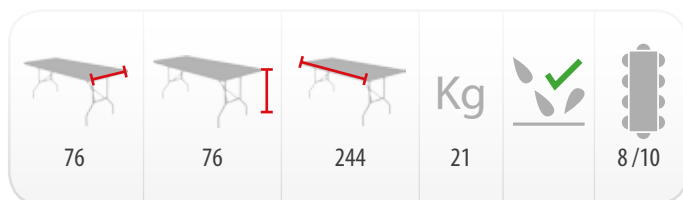

244x76

TR244

Mesa plegable con tablero de una sola pieza

Carro o contenedor	Capacidad (u.)	Peso (Kg)	Dimensiones ext (cm)
Protect [h.230]	-	-	-
Flexy	-	-	-
Mixt 2 [a.76]+[ext]	19	400	80 x 245 x 110
Cont. 20 ft	240	5.520	-
Cont. 40 ft	480	11.040	-
Cont. 40 HQ	650	14.950	-
PACKING	1	23	247 x 78 x 5,5

* Peso carro / contenedor no incluido. Consultar pesos en fichas técnicas (pág 47-50)

* Mesa disponible en formato tipo maleta.

Carros de transporte y almacenaje: Pág 47-49

La estructura queda bloqueada por una anilla anticierre

Los pies quedan anclados en el tablero por medio de clips

Los pies quedan dentro del tablero una vez plegados

Mesas de alta resistencia: hasta 350 kg distribuidos