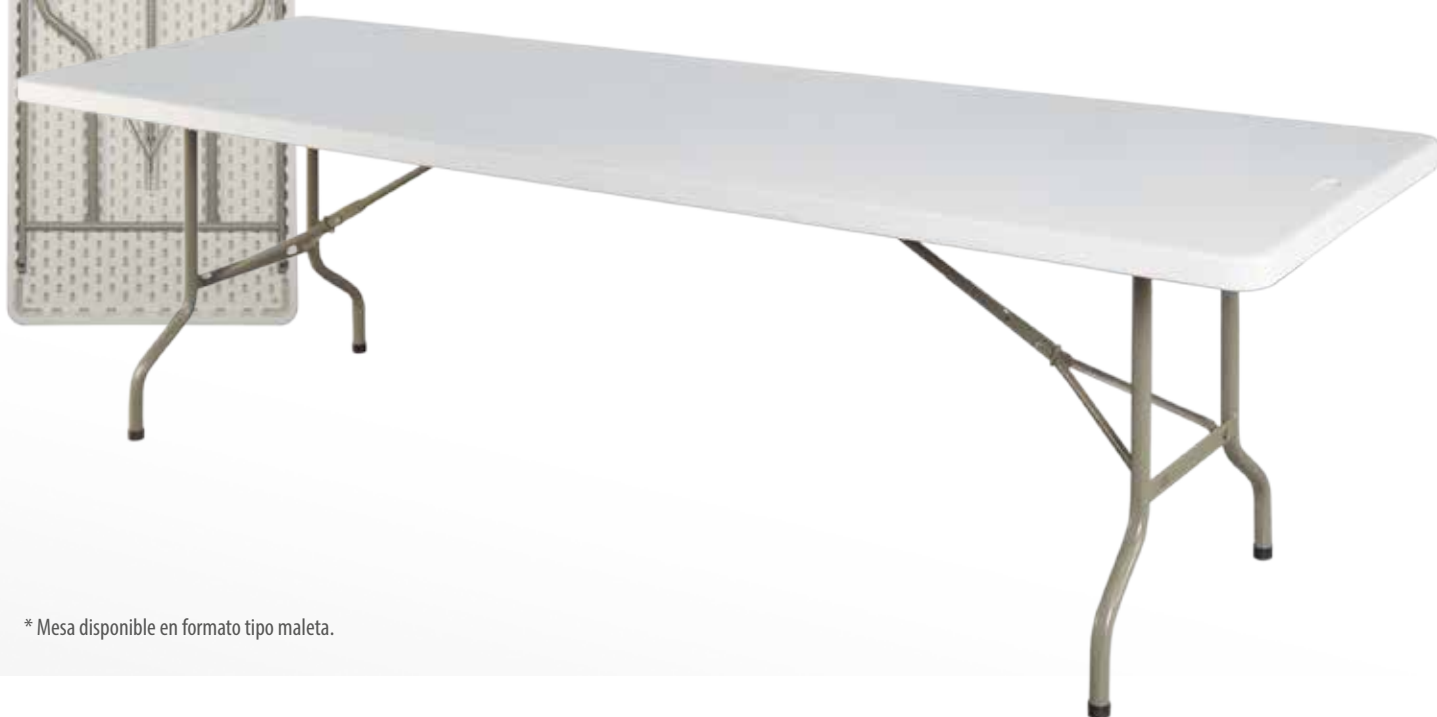

244x76

TR244

Mesa plegable con tablero de una sola pieza

Carro o contenedor	Capacidad (u.)	Peso (Kg)	Dimensiones ext (cm)
Protect [h.230]	-	-	-
Flexy	-	-	-
Mixt 2 [a.76]+[ext]	19	400	80 x 245 x 110
Cont. 20 ft	240	5.520	-
Cont. 40 ft	480	11.040	-
Cont. 40 HQ	650	14.950	-
PACKING	1	23	247 x 78 x 5,5

* Peso carro / contenedor no incluido. Consultar pesos en fichas técnicas (pág 47-50)

* Mesa disponible en formato tipo maleta.

Carros de transporte y almacenaje: Pág 47-49

La estructura queda bloqueada por una anilla anticierre

Los pies quedan anclados en el tablero por medio de clips

Los pies quedan dentro del tablero una vez plegados

Mesas de alta resistencia: hasta 350 kg distribuidos