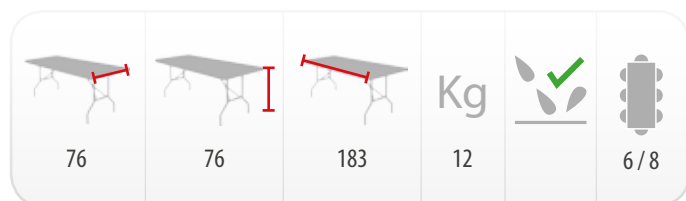

Basic 183x76

TR7183

Mesa plegable de 1,83m económica

Basic 200x90

TR7200

Mesa plegable de 2m económica

PARA USO
BAJO COSTE
PROFESIONAL

Carro o contenedor	Capacidad (u.)	Peso (Kg)	Dimensiones ext (cm)
Protect [h.230]	35/ 22	420 / 385	100 x 120 x 230
Flexy	35/ 22	420 / 385	100 x 120 x 180
Mixt 2 [a.90]	26 / 19	312 / 332	80 x 190 x 110
Cont. 20 ft	500 / 282	6.000 / 4.935	-
Cont. 40 ft	1.000 / 570	12.000 / 9.975	-
Cont. 40 HQ	1.100 / 650	13.200 / 11.375	-
PACKING	1	23	203 x 92 x 6

* Peso carro / contenedor no incluido. Consultar pesos en fichas técnicas (pág 47-50)

Basic Maleta

TR6183A

Mesa plegable económica tipo maleta de 1,83m