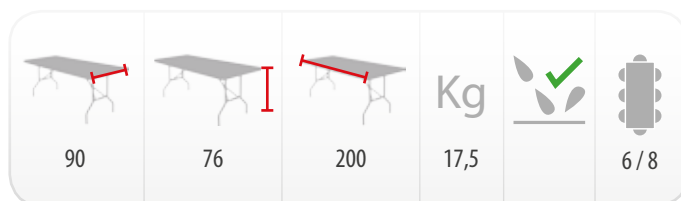

Basic 183x76

TR7183

Mesa plegable de 1,83m económica

Basic 200x90

TR7200

Mesa plegable de 2m económica

PARA USO
BAJO COSTE
PROFESIONAL

Carro o contenedor	Capacidad (u.)	Peso (Kg)	Dimensiones ext (cm)
Protect [h.230]	35/ 22	420 / 385	100 x 120 x 230
Flexy	35/ 22	420 / 385	100 x 120 x 180
Mixt 2 [a.90]	26 / 19	312 / 332	80 x 190 x 110
Cont. 20 ft	500 / 282	6.000 / 4.935	-
Cont. 40 ft	1.000 / 570	12.000 / 9.975	-
Cont. 40 HQ	1.100 / 650	13.200 / 11.375	-
PACKING	1	23	203 x 92 x 6

* Peso carro / contenedor no incluido. Consultar pesos en fichas técnicas (pág 47-50)

Basic Maleta

TR6183A

Mesa plegable económica tipo maleta de 1,83m