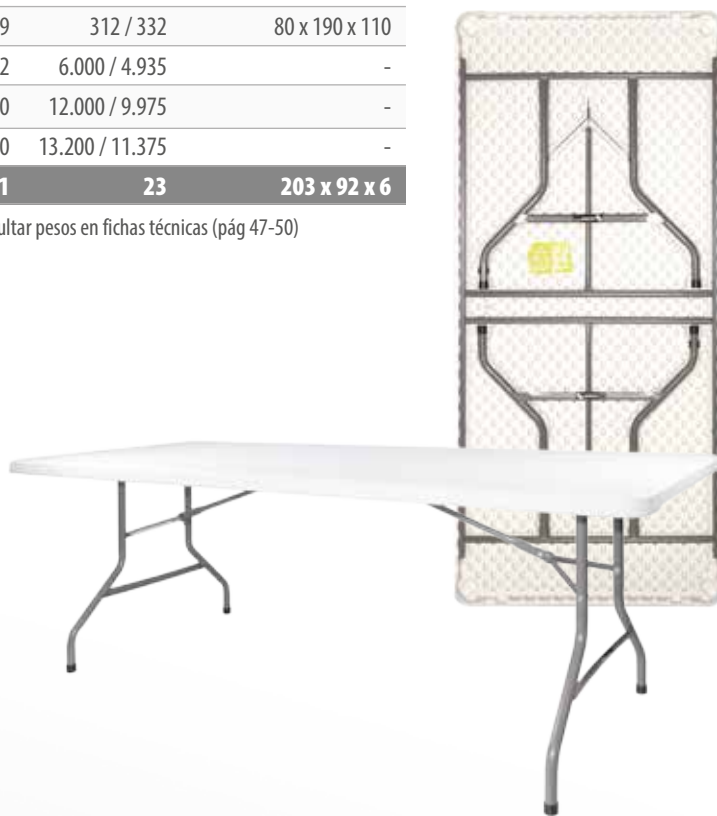

Basic 183x76

TR7183

Mesa plegable de 1,83m económica

Basic 200x90

TR7200

Mesa plegable de 2m económica

PARA USO
BAJO COSTE
PROFESIONAL

Carro o contenedor	Capacidad (u.)	Peso (Kg)	Dimensiones ext (cm)
Protect [h.230]	35/ 22	420 / 385	100 x 120 x 230
Flexy	35/ 22	420 / 385	100 x 120 x 180
Mixt 2 [a.90]	26 / 19	312 / 332	80 x 190 x 110
Cont. 20 ft	500 / 282	6.000 / 4.935	-
Cont. 40 ft	1.000 / 570	12.000 / 9.975	-
Cont. 40 HQ	1.100 / 650	13.200 / 11.375	-
PACKING	1	23	203 x 92 x 6

* Peso carro / contenedor no incluido. Consultar pesos en fichas técnicas (pág 47-50)

Basic Maleta

TR6183A

Mesa plegable económica tipo maleta de 1,83m