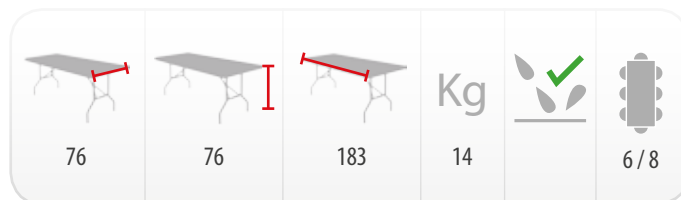

183x76 TR183A

Mesa plegable tipo maleta

Carro o contenedor	Capacidad (u.)	Peso (Kg)	Dimensiones ext (cm)
Protect [h.230]	25	385	100 x 120 x 230
Flexy	25	385	100 x 120 x 180
Mixt 2 [a.76]	19	293	80 x 190 x 110
Cont. 20 ft	400	6.800	-
Cont. 40 ft	800	13.600	-
Cont. 40 HQ	930	15.810	-
PACKING	1	16	94 x 78 x 10,5

* Peso carro / contenedor no incluido. Consultar pesos en fichas técnicas (pág 47-50)

* Otras medidas en formato maleta:
122x62 cms, 152x76 cms, 244x76 cms

Pinza de cierre para evitar
aberturas accidentales