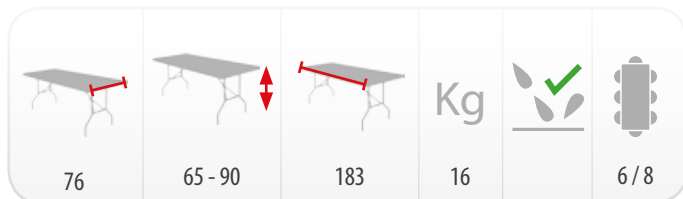

Set Mini

TR183H + CP001-mini

Mesas y sillas plegables para niños

Sillas plegables y mesas regulables a la altura de los mas pequeños.