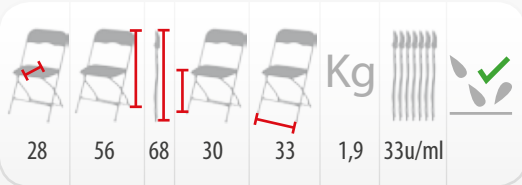

Mini CP001-mini

Sillas plegables para niños

Pequeña pero tan resistente como la silla intensive para adultos.

Silla Aula CAULK

Silla monocasco de polipropileno

Carro o contenedor	Capacidad (u.)	Peso (Kg)	Dimensiones ext (cm)
Flexy	66	175	100 x 120 x 180
Cont. 20 ft	350	927	-
Cont. 40 ft	700	1.855	-
Cont. 40 HQ	820	2.173	-
PACKING	6	16	50 x 50 x 148

* Peso carro / contenedor no incluido. Consultar pesos en fichas técnicas (pág 47-50)

Opción de pala para escribir en ambos lados

Diferentes colores y accesorios bajo pedido