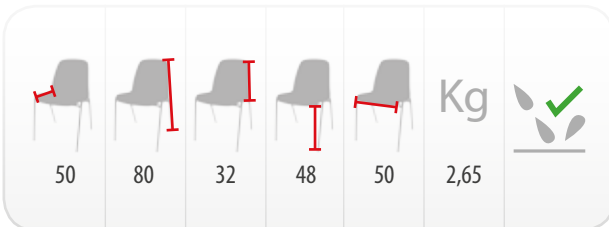

Mini CP001-mini

Sillas plegables para niños

Pequeña pero tan resistente como la silla intensive para adultos.

Silla Aula CAULK

Silla monocasco de polipropileno

Carro o contenedor	Capacidad (u.)	Peso (Kg)	Dimensiones ext (cm)
Flexy	66	175	100 x 120 x 180
Cont. 20 ft	350	927	-
Cont. 40 ft	700	1.855	-
Cont. 40 HQ	820	2.173	-
PACKING	6	16	50 x 50 x 148

* Peso carro / contenedor no incluido. Consultar pesos en fichas técnicas (pág 47-50)

Opción de pala para escribir en ambos lados

Diferentes colores y accesorios bajo pedido