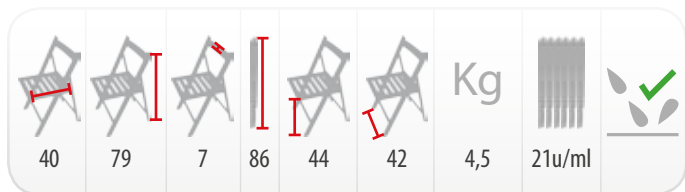

CLASSIC PRO

CP009

Silla plegable de madera tipo tijera

Carro o contenedor	Capacidad (u.)	Peso (Kg)	Dimensiones ext (cm)
Protect [h.205]	90	405	100 x 110 x 205
Flexy	100	450	100 x 120 x 180
Basic	20	90	50 x 100 x 105
Cont. 20 ft	1440	7560	-
Cont. 40 ft	2880	15.120	-
Cont. 40 HQ	3300	17.325	-
PACKING	4	21	90 x 45 x 21