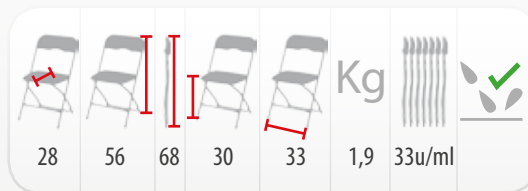

## Mini CP001-mini

Sillas plegables para niños

Pequeña pero tan resistente como  
la silla intensive para adultos.

# Semi-PRO Enduro

La mayor resistencia al precio más bajo

PRO		Semi-PRO		BASIC
Hexagonal	Hexagonal	Enduro	Optima	Low Cost
50 (diám) x 2mm	40 (diám) x 1,5mm	40x40x1mm	30x30x1mm	19x1mm