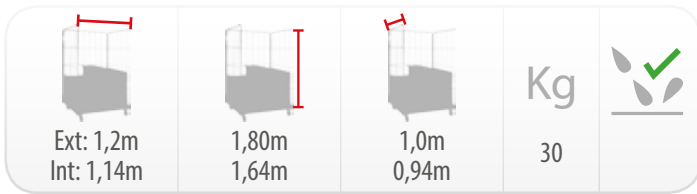

Elementos de enganche para carga con grúa

Elemento de enganche para grúa reforzados (opcional)

Placa metálica para soporte de documentos

4 ruedas direccionales  
2 ruedas con freno

Ruedas de nylon de alta resistencia

# Flexy CC002

Carro desmontable multiuso

Ref.	Modelo	Capacidad
CP001	Intensive	120
CP009	Classic	100
CP007	Mit	65
TR122	122x62	25
TR152	152x76	25
TR183	183x76	25
TR183/A	183x76 maleta	25
TR183H	183x76 regulable	25
TR200	200x90	22
SET183	183x76	15
TQ086	86x86	40
TR183/45	183x45	40
TA076	76x50	60
BP183	183x30	50
TO081	81 diám	30