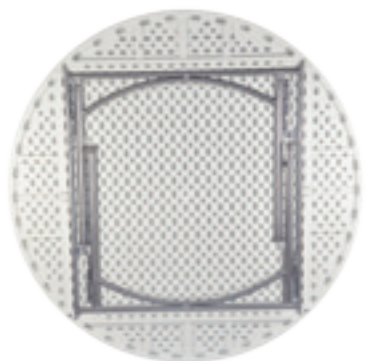

		Kg		
74	180 / 200	30 / 34		10 / 12

180 / 200 diám

T0180 / T0200

Mesas redondas plegable para banquetes

* T0180 - Mesa disponible en formato tipo maleta.

Carro o contenedor	Capacidad (ud.)	Peso (kg)	Dimensiones ext (cm)
Mixt 2 [Ø]	12	385 / 435	95 x 190 x 100
*Cont. 20 ft	116	3.422	-
*Cont. 40 ft	240	7.080	-
*Cont. 40 HQ	265	7.817	-
PACKING	1	34 / 39	185 x 185 x 7 / 205 x 205 x 7

* Peso contenedor no incluido. Consultar pesos en fichas técnicas (pág 47-50)

		Kg		
74	152 / 160	19 / 23		7 / 8

152 / 160 diám

T0152 / T0160

Mesas redondas plegables para banquetes

* T0152 - Mesa disponible en formato tipo maleta.