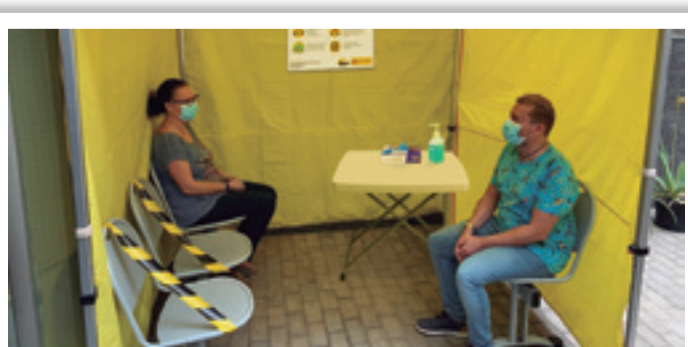

Ensayos de **seguridad** y **estabilidad** realizados por: **Aidima**

			Kg			
45 / 50	53 - 60 - 70 48 - 60 - 70	65 / 76	3,6 / 4		1	AUX

65x45 / 76x50

TA065 / TA076

Mesa auxiliar plegable de altura regulable

Pack ahorro
12 unidades

3 niveles de altura

Carros de transporte y
almacenaje: Pág 47-49

Versión plegada

Mesa pequeña de gran resistencia

Mesa de apoyo flexible que se puede colocar en cualquier espacio por pequeño que sea.