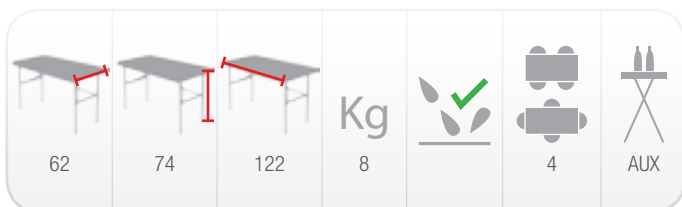

86x86

TQ086

Mesa cuadrada plegable con tablero de una pieza

Carro o contenedor	Capacidad (ud.)	Peso (kg)	Dimensiones ext (cm)
Protect [h.205 / h.225]	40 / 50	445 / 540	100 x 120 x 205 / 225
Flexy	40	392	100 x 120 x 180
*Cont. 20 ft	610	6.100	-
*Cont. 40 ft	1240	12.400	-
*Cont. 40 HQ	1450	14.500	-
PACKING	1	10	88 x 88 x 5,5

* Peso del contenedor no incluido. Consultar pesos en fichas técnicas (pág 47-50)

122x62

TR122

Mesa plegable con tablero de una pieza

Carro o contenedor	Capacidad (ud.)	Peso (kg)	Dimensiones ext (cm)
Protect [h.225]	25	295	100 x 120 x 225
Flexy	25	252	100 x 120 x 180
Mixt 2 [a.62v]	19	177	80 x 190 x 110
*Cont. 20 ft	620	5.580	-
*Cont. 40 ft	1300	11.700	-
*Cont. 40 HQ	1510	13.590	-
PACKING	1	9,5	124 x 64 x 5,5

* Peso del contenedor no incluido. Consultar pesos en fichas técnicas (pág 47-50)

* Mesa disponible en formato tipo maleta