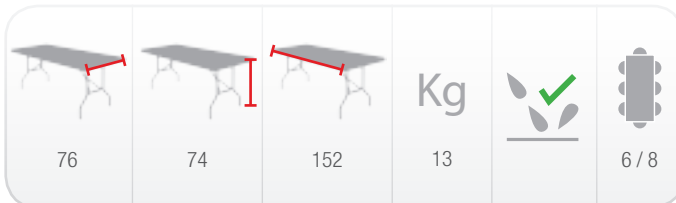

Ensayos de **seguridad** y **estabilidad** realizados por: **Aidima**

Pack ahorro
12 unidades

La estructura queda bloqueada por una anilla anticierre

Los pies quedan dentro del tablero una vez plegados

Carros de transporte y almacenaje: Pág 47-49

Versión plegada

152x76 TR152

Mesa plegable con tablero de una pieza

Equipamiento para Auto-test PCR

Mesas adaptables a cualquier necesidad: diseño puestos de trabajo largos, cuadrados...

* Mesa disponible en formato tipo maleta y regulable en altura

Carro o contenedor	Capacidad (ud.)	Peso (kg)	Dimensiones ext (cm)
Protect [h.225]	25	420	100 x 120 x 225
Flexy	25	377	100 x 120 x 180
Mixt 2 [a.76]	19	272	80 x 190 x 110
*Cont. 20 ft	485	6.305	-
*Cont. 40 ft	1.000	13.000	-
*Cont. 40 HQ	1135	14.755	-
PACKING	1	14	155 x 78 x 5,5