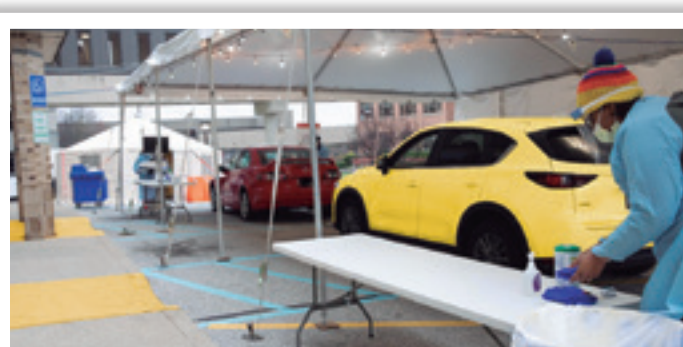

Ensayos de **seguridad** y **estabilidad** realizados por: **Aidima**

Pack ahorro
12 unidades

La estructura queda bloqueada por una anilla anticierre

Los pies quedan dentro del tablero una vez plegados

Carros de transporte y almacenaje: Pág 47-49

Versión plegada

152x76 TR152

Mesa plegable con tablero de una pieza

Equipamiento para Auto-test PCR

Mesas adaptables a cualquier necesidad: diseño puestos de trabajo largos, cuadrados...

* Mesa disponible en formato tipo maleta y regulable en altura