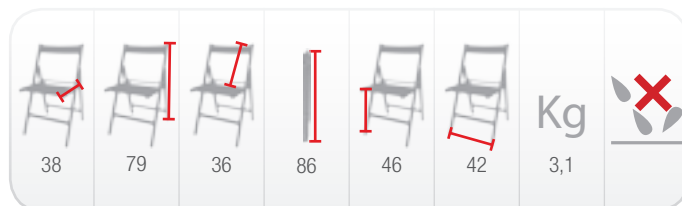

Separación y distancias de seguridad

Existen múltiples formas de usar sillas plegables para mantener la separación de seguridad durante eventos o test.

CLASSIC

SemiPro

CPH009

Silla plegable de madera de haya de color natural

CLASSIC

Basic

CPA005

Silla plegable de madera de colores

* Consulte disponibilidad de otros modelos y colores.