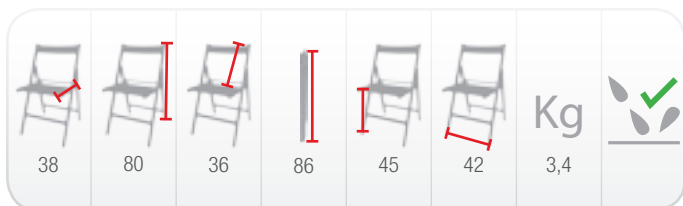

Separación y distancias de seguridad

Existen múltiples formas de usar sillas plegables para mantener la separación de seguridad durante eventos o test.

CLASSIC

SemiPro

CPH009

Silla plegable de madera de haya de color natural

CLASSIC

Basic

CPA005

Silla plegable de madera de colores

* Consulte disponibilidad de otros modelos y colores.