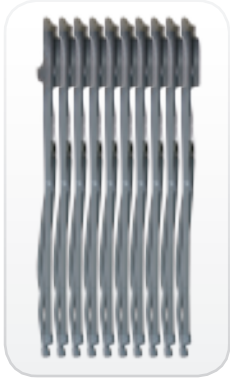

# INTENSIVE CP001

Silla plegable resistente, compacta y ligera

Sillas plegadas y apiladas

Visión trasera de la silla **INTENSIVE** plegada

Carro modelo **Vertex**:  
Capacidad de 60 sillas  
modelo **INTENSIVE**