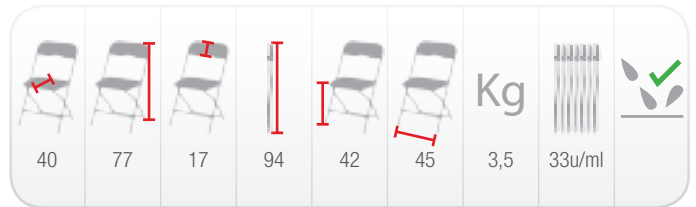

# INTENSIVE CP001

Silla plegable resistente, compacta y ligera

Sillas plegadas y apiladas

Visión trasera de la silla **INTENSIVE** plegada

Carro modelo **Vertex**:  
Capacidad de 60 sillas  
modelo **INTENSIVE**

## Eventos y distancia de seguridad

Garantizar la distancia de seguridad solo requiere distribuir sillas adecuadamente.

Carro o contenedor	Capacidad (ud.)	Peso (kg)	Dimensiones ext (cm)
Protect [h.205]	120	515	100 x 110 x 205
Flexy	120	472	100 x 120 x 180
Vertex	60	230	50 x 100 x 195
Basic	30	115	50 x 100 x 105
*Cont. 20 ft	2200	7.788	-
*Cont. 40 ft	4400	15.576	-
*Cont. 40 HQ	5000	17.700	-
<b>PACKING</b>	<b>10</b>	<b>35,4</b>	<b>95 x 46 x 32</b>