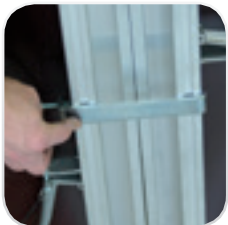

PAC
Tijera

PI
Mesa

PRO
Mecano

Desbloquee la estructura de los pies regulables

Seleccione la altura de los pies y vuelva a bloquear la estructura

Pieza de nivelado opcional

Uniones entre módulos a través de mordazas

Mordaza de unión ajustable por sistema de rosca

PAC 5.7

Escenario tipo tijera

Escenario profesional para no profesionales

Auto-conciertos & Burbujas

Asistencia segura a conciertos manteniendo grupos-burbujas dentro de vehículos.