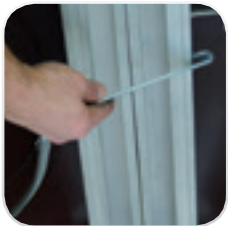

PAC
Tijera

PI
Mesa

PRO
Mecano

Desbloquee la estructura de los pies regulables

Seleccione la altura de los pies y vuelva a bloquear la estructura

Pieza de nivelado opcional

Uniones entre módulos a través de mordazas

Mordaza de unión ajustable por sistema de rosca

PAC 5.7

Escenario tipo tijera

Escenario profesional para no profesionales

Auto-conciertos & Burbujas

Asistencia segura a conciertos manteniendo grupos-burbujas dentro de vehículos.