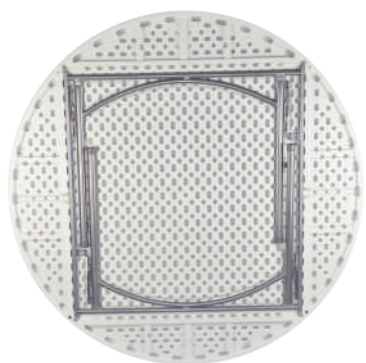

180 / 200 diám

T0180 / T0200

Mesas redondas plegable para banquetes

* T0180 - Mesa disponible en formato tipo maleta.

Carro o contenedor	Capacidad (ud.)	Peso (kg)	Dimensiones ext (cm)
Mixt 2 [Ø]	12	385 / 435	95 x 190 x 100
*Cont. 20 ft	116	3.422	-
*Cont. 40 ft	240	7.080	-
*Cont. 40 HQ	265	7.817	-
PACKING	1	34 / 39	185 x 185 x 7 / 205 x 205 x 7

* Peso contenedor no incluido. Consultar pesos en fichas técnicas (pág 47-50)

152 / 160 diám

T0152 / T0160

Mesas redondas plegables para banquetes

* T0152 - Mesa disponible en formato tipo maleta.

Carro o contenedor	Capacidad (ud.)	Peso (kg)	Dimensiones ext (cm)
Mixt 2 [Ø]	12	255 / 305	95 x 210 x 100
*Cont. 20 ft	240 / 220	3.040 / 3.192	-
*Cont. 40 ft	490 / 450	6.400 / 6.720	-
*Cont. 40 HQ	540 / 490	7.200 / 7.560	-
PACKING	1	20 / 25	155x155x5 / 124x123x5