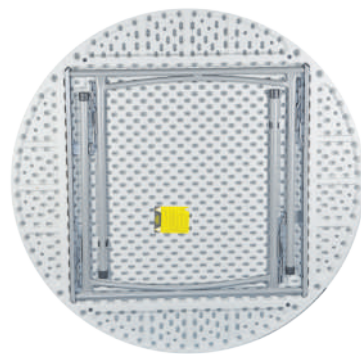

## T0122

Mesas plegables redondas con tablero de una pieza

\* Mesa disponible en formato tipo maleta.

Carro o contenedor	Capacidad (ud.)	Peso (kg)	Dimensiones ext (cm)
Mixt 2 [ Ø ]	12	233	85 x 150 x 100
*Cont. 20 ft	380	5.510	-
*Cont. 40 ft	750	10.875	-
*Cont. 40 HQ	830	12.035	-
<b>PACKING</b>	<b>1</b>	<b>16</b>	<b>123 x 123 x 5</b>

# 60 / 80 diám

## T0061/T0081-74/T0081-110

Mesitas redondas plegables tipo cocktail

Carro o contenedor	Capacidad (ud.)	Peso (kg)	Dimensiones ext (cm)
Protect [h.225]	50 / 36 / 30	295 / 311 / 320	100 x 120 x 225
Flexy	50 / 36 / 30	252 / 268 / 277	100 x 120 x 180
*Cont. 20 ft	1.100 / 580 / 450	4.180 / 3.480 / 3.150	-
*Cont. 40 ft	2.100 / 1.160 / 900	7.980 / 6.960 / 6.300	-
*Cont. 40 HQ	2.400 / 1.280 / 1.000	9.120 / 7.680 / 7.000	-
<b>PACKING</b>	<b>1</b>	<b>4,5 / 7 / 9</b>	<b>100x62x6 / 107x86x6 / 140x86x6</b>