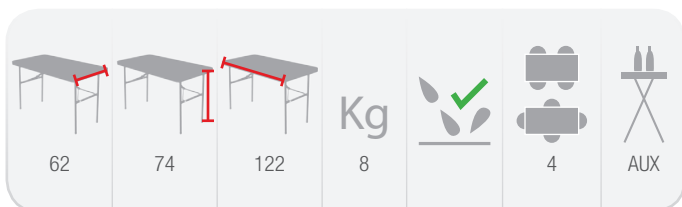

86x86

TQ086

Mesa cuadrada plegable con tablero de una pieza

Carro o contenedor	Capacidad (ud.)	Peso (kg)	Dimensiones ext (cm)
Protect [h.205 / h.225]	40 / 50	445 / 540	100 x 120 x 205 / 225
Flexy	40	392	100 x 120 x 180
*Cont. 20 ft	610	6.100	-
*Cont. 40 ft	1240	12.400	-
*Cont. 40 HQ	1450	14.500	-
PACKING	1	10	88 x 88 x 5,5

* Peso del contenedor no incluido. Consultar pesos en fichas técnicas (pág 47-50)

122x62

TR122

Mesa plegable con tablero de una pieza

Carro o contenedor	Capacidad (ud.)	Peso (kg)	Dimensiones ext (cm)
Protect [h.225]	25	295	100 x 120 x 225
Flexy	25	252	100 x 120 x 180
Mixt 2 [a.62v]	19	177	80 x 190 x 110
*Cont. 20 ft	620	5.580	-
*Cont. 40 ft	1300	11.700	-
*Cont. 40 HQ	1510	13.590	-
PACKING	1	9,5	124 x 64 x 5,5

* Peso del contenedor no incluido. Consultar pesos en fichas técnicas (pág 47-50)

* Mesa disponible en formato tipo maleta