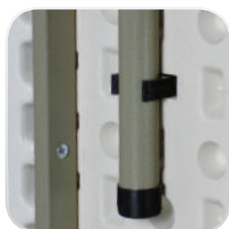

## TR244

Mesa plegable con tablero de una pieza

Carro o contenedor	Capacidad (ud.)	Peso (kg)	Dimensiones ext (cm)
Protect [h.225]	-	-	-
Flexy	-	-	-
Mixt 2 [a.76]+[ext]	19	424	80 x 245 x 110
*Cont. 20 ft	240	5.520	-
*Cont. 40 ft	480	11.040	-
*Cont. 40 HQ	650	14.950	-
<b>PACKING</b>	<b>1</b>	<b>23</b>	<b>247 x 78 x 5,5</b>

\* Peso del contenedor no incluido. Consultar pesos en fichas técnicas (pág 47-50)

\* Mesa disponible en formato tipo maleta

La estructura queda bloqueada por una anilla anticierre

Los pies quedan anclados en el tablero por medio de clips