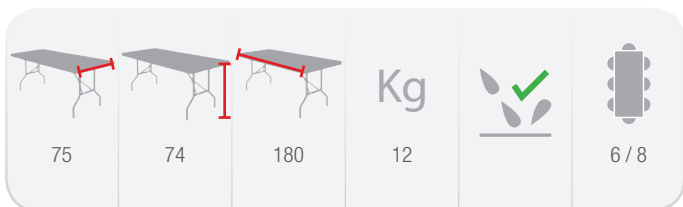

Basic 200x90

TR7200

Mesa plegable de 2m económica

PARA USO PROFESIONAL
BAJO COSTE

Carro o contenedor	Capacidad (ud.)	Peso (kg)	Dimensiones ext (cm)
Protect [h.225]	30 / 22	450 / 480	100 x 120 x 225
Flexy	30 / 22	400 / 430	100 x 120 x 180
Mixt 2 [a.75/a.90]	22 / 19	300 / 355	80 x 190 x 110
*Cont. 20 ft	500 / 282	6.000 / 4.935	-
*Cont. 40 ft	1.000 / 570	12.000 / 9.975	-
*Cont. 40 HQ	1.100 / 650	13.200 / 11.375	-
PACKING	1	13 / 18	181x75x5 / 203x92x6

* Peso del contenedor no incluido. Consultar pesos en fichas técnicas (pág 47-50)

Basic Maleta

TR7183A

Mesa plegable económica tipo maleta de 1,80m