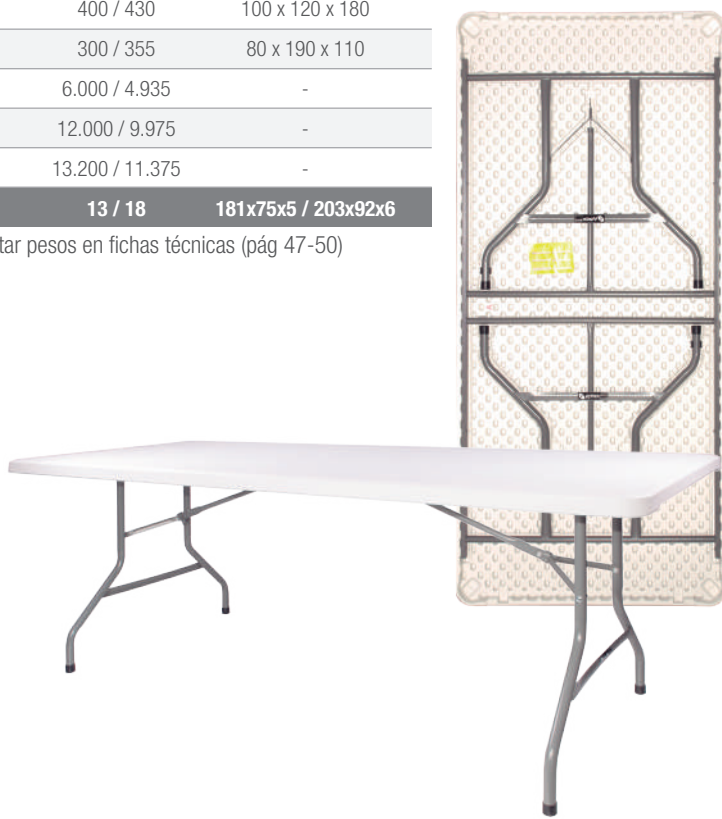

Basic 200x90

TR7200

Mesa plegable de 2m económica

PARA USO PROFESIONAL
BAJO COSTE

Carro o contenedor	Capacidad (ud.)	Peso (kg)	Dimensiones ext (cm)
Protect [h.225]	30 / 22	450 / 480	100 x 120 x 225
Flexy	30 / 22	400 / 430	100 x 120 x 180
Mixt 2 [a.75/a.90]	22 / 19	300 / 355	80 x 190 x 110
*Cont. 20 ft	500 / 282	6.000 / 4.935	-
*Cont. 40 ft	1.000 / 570	12.000 / 9.975	-
*Cont. 40 HQ	1.100 / 650	13.200 / 11.375	-
PACKING	1	13 / 18	181x75x5 / 203x92x6

* Peso del contenedor no incluido. Consultar pesos en fichas técnicas (pág 47-50)

Basic Maleta

TR7183A

Mesa plegable económica tipo maleta de 1,80m