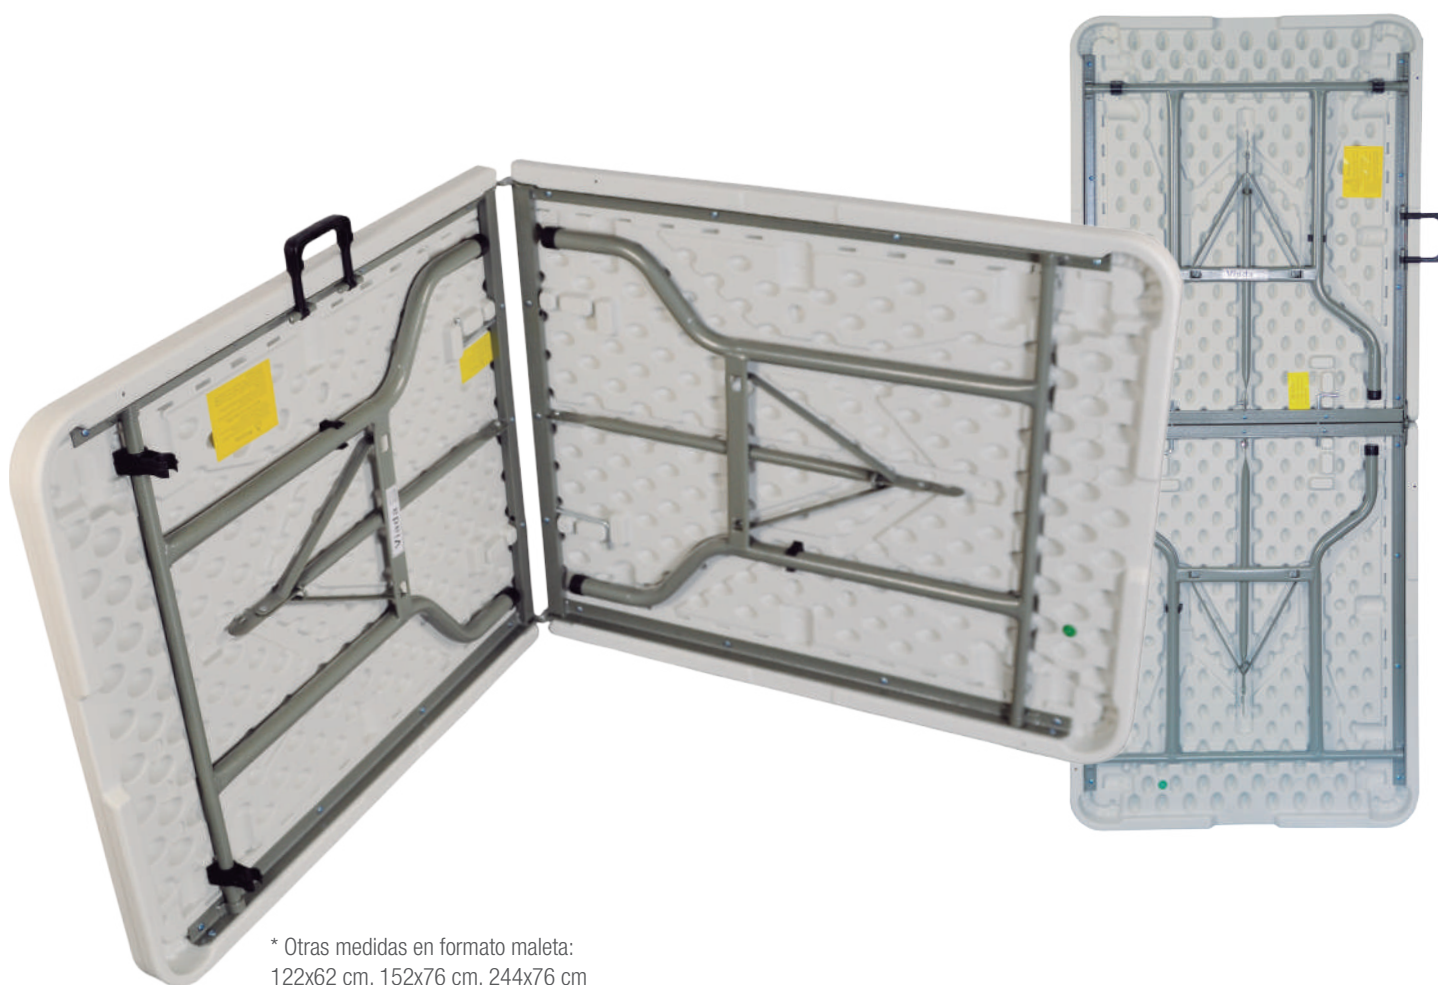

# 183x76

## TR183A

Mesa plegable tipo maleta

Carro o contenedor	Capacidad (ud.)	Peso (kg)	Dimensiones ext (cm)
Protect [h.225 ]	25	445	100 x 120 x 225
Flexy	25	402	100 x 120 x 180
Mixt 2 [a.76 ]	19	293	80 x 190 x 110
*Cont. 20 ft	40	6.800	-
*Cont. 40 ft	800	13.600	-
*Cont. 40 HQ	930	15.810	-
<b>PACKING</b>	<b>1</b>	<b>16</b>	<b>94 x 78 x 10,5</b>

\* Peso del contenedor no incluido. Consultar pesos en fichas técnicas (pág 47-50)

\* Otras medidas en formato maleta:  
122x62 cm, 152x76 cm, 244x76 cm

Pinza de cierre para evitar  
aberturas accidentales

Asa para transporte y  
sujeción de alta resistencia

3 precios y resistencias:  
Profesional, Óptima y Basic

Una vez plegada es fácil de  
transportar y almacenar

Carros de transporte y  
almacenaje: Pág 47-49