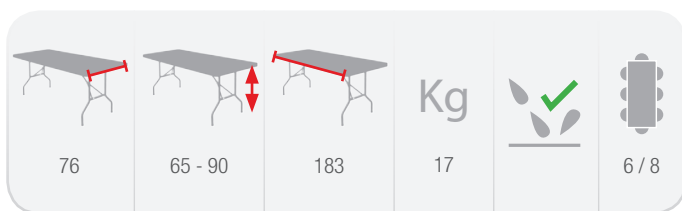

MINI

CP001-mini

Silla plegable para niños

Versión plegada

Sillas plegadas y apiladas

183x76

TR183H

Mesa plegable de altura regulable

Versión plegada

Carro o contenedor	Capacidad (ud.)	Peso (kg)	Dimensiones ext (cm)
Protect [h.225]	25	520	100 x 120 x 225
Flexy	25	477	100 x 120 x 180
Mixt 2 [a.76]	19	352	80 x 190 x 110
*Cont. 20 ft	360	7.200	-
*Cont. 40 ft	720	14.400	-
*Cont. 40 HQ	828	18.600	-
PACKING	1	18	184 x 78 x 5,5