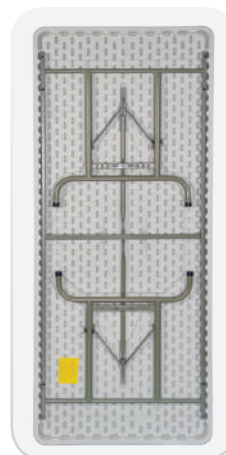

MINI

CP001-mini

Silla plegable para niños

Versión plegada

Sillas plegadas y apiladas

183x76

TR183H

Mesa plegable de altura regulable

Versión plegada

Carro o contenedor	Capacidad (ud.)	Peso (kg)	Dimensiones ext (cm)
Protect [h.225]	25	520	100 x 120 x 225
Flexy	25	477	100 x 120 x 180
Mixt 2 [a.76]	19	352	80 x 190 x 110
*Cont. 20 ft	360	7.200	-
*Cont. 40 ft	720	14.400	-
*Cont. 40 HQ	828	18.600	-
PACKING	1	18	184 x 78 x 5,5