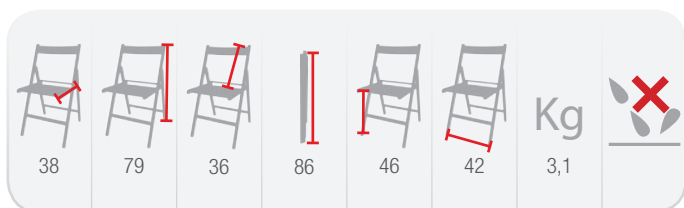

CLASSIC

SemiPro

CPH009

Silla plegable de madera de haya de color natural

* Consulte disponibilidad de otros modelos y colores.

CLASSIC

Basic

CPA005

Silla plegable de madera de colores