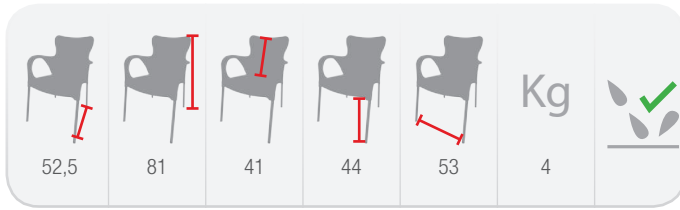

RESINA

CA010

Silla apilable horeca rounded

* Consulte disponibilidad de otros modelos y colores.
* Colores con * bajo pedido.

CA011

Silla apilable horeca square

* Consulte disponibilidad de otros modelos y colores.
* Colores con * bajo pedido.

CPR003

Silla apilable de resina sin brazos reforzada

* Consulte disponibilidad de otros modelos y colores.
* Colores con * bajo pedido.

CP004

Silla apilable de resina con brazos

* Consulte disponibilidad de otros modelos y colores.
* Colores con * bajo pedido.