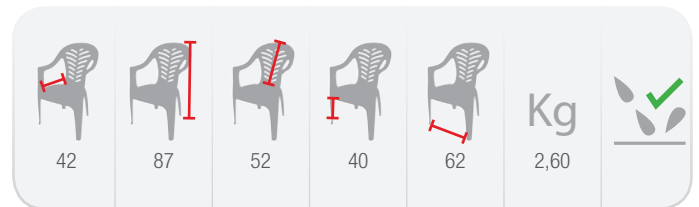

RESINA

CA010

Silla apilable horeca rounded

* Consulte disponibilidad de otros modelos y colores.
* Colores con * bajo pedido.

CA011

Silla apilable horeca square

* Consulte disponibilidad de otros modelos y colores.
* Colores con * bajo pedido.

CPR003

Silla apilable de resina sin brazos reforzada

* Consulte disponibilidad de otros modelos y colores.
* Colores con * bajo pedido.

CP004

Silla apilable de resina con brazos

* Consulte disponibilidad de otros modelos y colores.
* Colores con * bajo pedido.