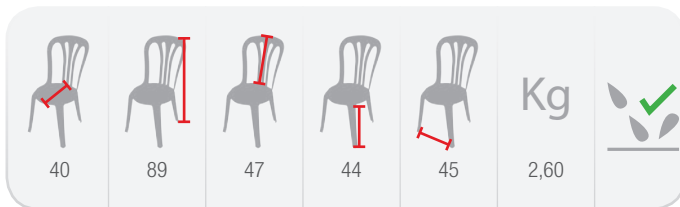

RESINA

CA010

Silla apilable horeca rounded

* Consulte disponibilidad de otros modelos y colores.
* Colores con * bajo pedido.

CA011

Silla apilable horeca square

* Consulte disponibilidad de otros modelos y colores.
* Colores con * bajo pedido.

CPR003

Silla apilable de resina sin brazos reforzada

* Consulte disponibilidad de otros modelos y colores.
* Colores con * bajo pedido.

CP004

Silla apilable de resina con brazos

* Consulte disponibilidad de otros modelos y colores.
* Colores con * bajo pedido.