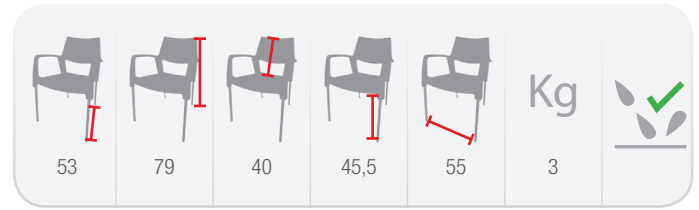

RESINA

CA010

Silla apilable horeca rounded

* Consulte disponibilidad de otros modelos y colores.
* Colores con * bajo pedido.

CA011

Silla apilable horeca square

* Consulte disponibilidad de otros modelos y colores.
* Colores con * bajo pedido.

CPR003

Silla apilable de resina sin brazos reforzada

* Consulte disponibilidad de otros modelos y colores.
* Colores con * bajo pedido.

CP004

Silla apilable de resina con brazos

* Consulte disponibilidad de otros modelos y colores.
* Colores con * bajo pedido.