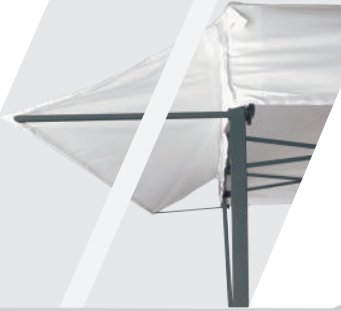

## Viseras

Viseras de color blanco para carpas de 2 y 3 metros de ancho.

## Canales para lluvia

Una tantas carpas como desee entre sí sin temor a la lluvia.