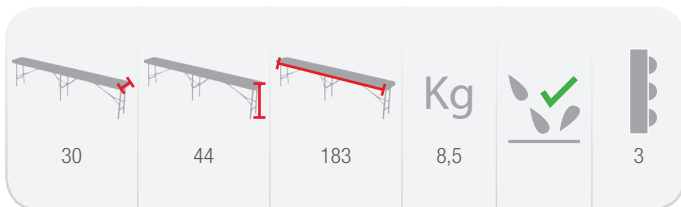

* Peso del contenedor no incluido. Consultar pesos en fichas técnicas (pág 47-50)

76x50 TA076

Mesa auxiliar plegable de altura regulable

Carros de transporte y almacenaje: Pág 47-49

Pack ahorro
12 unidades

3 niveles de altura

Ensayos de **seguridad** y **estabilidad** realizados por: **Aidima**

183x30

BP001

Banco plegable tipo maleta con tres pies

Carro o contenedor	Capacidad (ud.)	Peso (kg)	Dimensiones ext (cm)
Protect [h.225]	50	520	100 x 120 x 225
Flexy	50	477	100 x 120 x 180
Mixt 2 [-]	-	-	-
*Cont. 20 ft	1.250	12.500	-
*Cont. 40 ft	2.500	25.000	-
*Cont. 40 HQ	2.890	28.900	-
PACKING	1	10	93 x 32 x 9