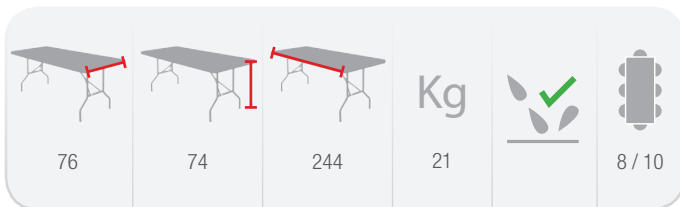

* Peso del contenedor no incluido. Consultar pesos en fichas técnicas (pág 47-50)

Basic Maleta

TR7183A

Mesa plegable económica tipo maleta de 1,80m

200x90 TR200

Mesa plegable con tablero de una pieza

Carro o contenedor	Capacidad (ud.)	Peso (kg)	Dimensiones ext (cm)
Protect [h.225]	22	557	100 x 120 x 225
Flexy	22	514	100 x 120 x 180
Mixt 2 [a.90]	19	424	80 x 190 x 110
*Cont. 20 ft	282	6.063	-
*Cont. 40 ft	570	12.255	-
*Cont. 40 HQ	650	13.975	-
PACKING	1	23	203 x 92 x 6

* Peso del contenedor no incluido. Consultar pesos en fichas técnicas (pág 47-50)

244x76

TR244

Mesa plegable con tablero de una pieza

Carro o contenedor	Capacidad (ud.)	Peso (kg)	Dimensiones ext (cm)
Protect [h.225]	-	-	-
Flexy	-	-	-
Mixt 2 [a.76]+[ext]	19	424	80 x 245 x 110
*Cont. 20 ft	240	5.520	-
*Cont. 40 ft	480	11.040	-
*Cont. 40 HQ	650	14.950	-
PACKING	1	23	247 x 78 x 5,5

* Peso del contenedor no incluido. Consultar pesos en fichas técnicas (pág 47-50)

* Mesa disponible en formato tipo maleta

La estructura queda bloqueada por una anilla anticierre

Los pies quedan anclados en el tablero por medio de clips