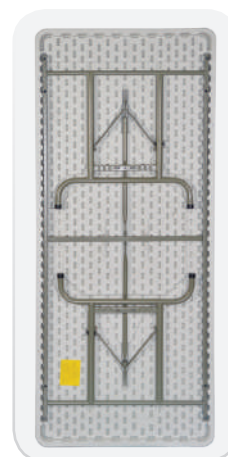

183x76

TR183H

Mesa plegable de altura regulable

Versión plegada

Carro o contenedor	Capacidad (ud.)	Peso (kg)	Dimensiones ext (cm)
Protect [h.225]	25	520	100 x 120 x 225
Flexy	25	477	100 x 120 x 180
Mixt 2 [a.76]	19	352	80 x 190 x 110
*Cont. 20 ft	360	7.200	-
*Cont. 40 ft	720	14.400	-
*Cont. 40 HQ	828	18.600	-
PACKING	1	18	184 x 78 x 5,5