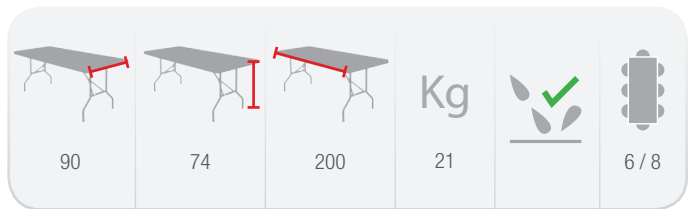

* Peso del contenedor no incluido. Consultar pesos en fichas técnicas (pág 47-50)

Basic Maleta

TR7183A

Mesa plegable económica tipo maleta de 1,80m

200x90 TR200

Mesa plegable con tablero de una pieza

Carro o contenedor	Capacidad (ud.)	Peso (kg)	Dimensiones ext (cm)
Protect [h.225]	22	557	100 x 120 x 225
Flexy	22	514	100 x 120 x 180
Mixt 2 [a.90]	19	424	80 x 190 x 110
*Cont. 20 ft	282	6.063	-
*Cont. 40 ft	570	12.255	-
*Cont. 40 HQ	650	13.975	-
PACKING	1	23	203 x 92 x 6

* Peso del contenedor no incluido. Consultar pesos en fichas técnicas (pág 47-50)

244x76

TR244

Mesa plegable con tablero de una pieza

Carro o contenedor	Capacidad (ud.)	Peso (kg)	Dimensiones ext (cm)
Protect [h.225]	-	-	-
Flexy	-	-	-
Mixt 2 [a.76]+[ext]	19	424	80 x 245 x 110
*Cont. 20 ft	240	5.520	-
*Cont. 40 ft	480	11.040	-
*Cont. 40 HQ	650	14.950	-
PACKING	1	23	247 x 78 x 5,5

* Peso del contenedor no incluido. Consultar pesos en fichas técnicas (pág 47-50)

* Mesa disponible en formato tipo maleta

La estructura queda bloqueada por una anilla anticierre

Los pies quedan anclados en el tablero por medio de clips