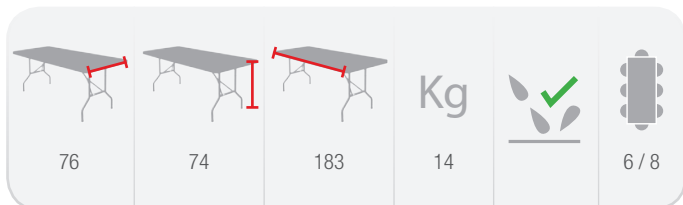

183x76

TR183H

Mesa plegable de altura regulable

Versión plegada

Carro o contenedor	Capacidad (ud.)	Peso (kg)	Dimensiones ext (cm)
Protect [h.225]	25	520	100 x 120 x 225
Flexy	25	477	100 x 120 x 180
Mixt 2 [a.76]	19	352	80 x 190 x 110
*Cont. 20 ft	360	7.200	-
*Cont. 40 ft	720	14.400	-
*Cont. 40 HQ	828	18.600	-
PACKING	1	18	184 x 78 x 5,5

* Peso del contenedor no incluido. Consultar pesos en fichas técnicas (pág 47-50)

183x76

TR183A

Mesa plegable tipo maleta

Carro o contenedor	Capacidad (ud.)	Peso (kg)	Dimensiones ext (cm)
Protect [h.225]	25	445	100 x 120 x 225
Flexy	25	402	100 x 120 x 180
Mixt 2 [a.76]	19	293	80 x 190 x 110
*Cont. 20 ft	40	6.800	-
*Cont. 40 ft	800	13.600	-
*Cont. 40 HQ	930	15.810	-
PACKING	1	16	94 x 78 x 10,5

* Peso del contenedor no incluido. Consultar pesos en fichas técnicas (pág 47-50)

* Otras medidas en formato maleta:
122x62 cm, 152x76 cm, 244x76 cm

Pinza de cierre para evitar
aberturas accidentales

Asa para transporte y
sujeción de alta resistencia