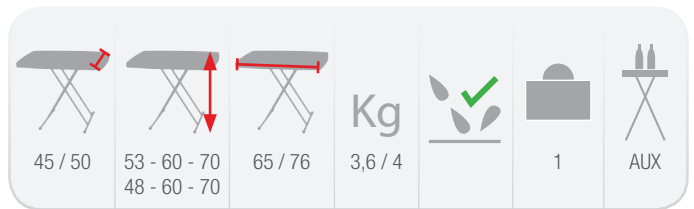

Carro o contenedor	Capacidad (ud.)	Peso (kg)	Dimensiones ext (cm)
Protect [h.225]	60 / 60	311 / 335	100 x 120 x 225
Flexy	60 / 60	268 / 292	100 x 120 x 180
*Cont. 20 ft	1.270 / 1.050	4.230 / 4.700	-
*Cont. 40 ft	2.510 / 2.080	8.775 / 9.750	-
*Cont. 40 HQ	2.780 / 2.300	10.260 / 11.400	-
PACKING	1	5 / 5,5	100x47x6 / 100x52x6

* Peso del contenedor no incluido. Consultar pesos en fichas técnicas (pág 47-50)

76x50 TA076

Mesa auxiliar plegable de altura regulable