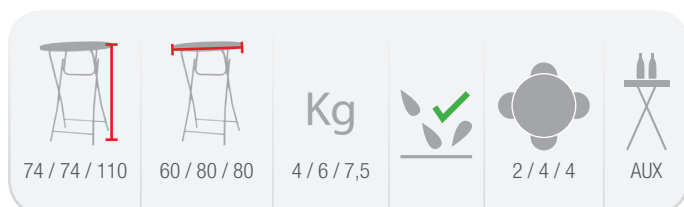

60 / 80 diám

T0061/T0081-74/T0081-110

Mesitas redondas plegables tipo cocktail