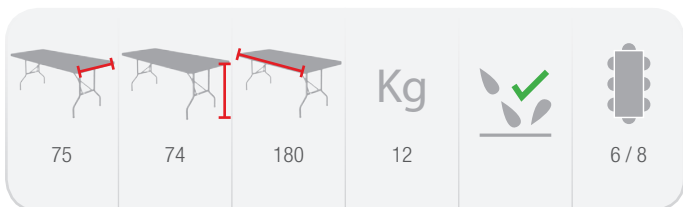

La estructura queda bloqueada por una anilla anticierre

Ensayos de **seguridad** y **estabilidad** realizados por: **Aidima**

Basic 180x75

TR7183

Mesa plegable de 1,80m económica

Basic 200x90

TR7200

Mesa plegable de 2m económica

* Peso del contenedor no incluido. Consultar pesos en fichas técnicas (pág 47-50)

Basic Maleta

TR7183A

Mesa plegable económica tipo maleta de 1,80m

200x90 TR200

Mesa plegable con tablero de una pieza

Carro o contenedor	Capacidad (ud.)	Peso (kg)	Dimensiones ext (cm)
Protect [h.225]	22	557	100 x 120 x 225
Flexy	22	514	100 x 120 x 180
Mixt 2 [a.90]	19	424	80 x 190 x 110
*Cont. 20 ft	282	6.063	-
*Cont. 40 ft	570	12.255	-
*Cont. 40 HQ	650	13.975	-
PACKING	1	23	203 x 92 x 6