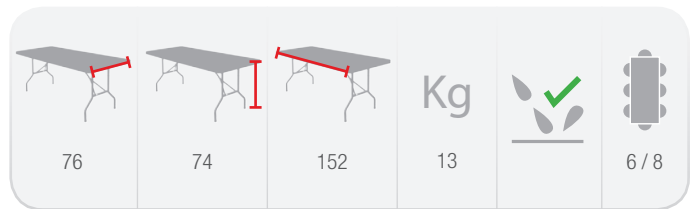

* Peso del contenedor no incluido. Consultar pesos en fichas técnicas (pág 47-50)

* Mesa disponible en formato tipo maleta

La estructura queda bloqueada por una anilla anticierre

Los pies quedan anclados en el tablero por medio de clips

Los pies quedan dentro del tablero una vez plegados

Mesas de alta resistencia: hasta 350 kg distribuidos

Carros de transporte y almacenaje: Pág 47-49

152x76

TR152

Mesa plegable con tablero de una pieza

Carro o contenedor	Capacidad (ud.)	Peso (kg)	Dimensiones ext (cm)
Protect [h.225]	25	420	100 x 120 x 225
Flexy	25	377	100 x 120 x 180
Mixt 2 [a.76]	19	272	80 x 190 x 110
*Cont. 20 ft	485	6.305	-
*Cont. 40 ft	1.000	13.000	-
*Cont. 40 HQ	1135	14.755	-
PACKING	1	14	155 x 78 x 5,5