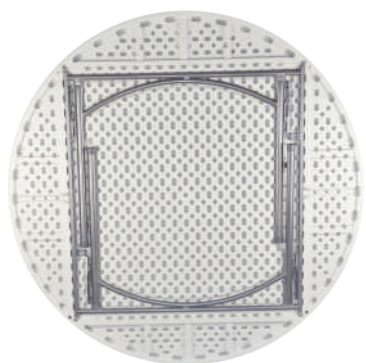

180 / 200 diám

T0180 / T0200

Mesas redondas plegable para banquetes

* T0180 - Mesa disponible en formato tipo maleta.

Carro o contenedor	Capacidad (ud.)	Peso (kg)	Dimensiones ext (cm)
Mixt 2 [Ø]	12	385 / 435	95 x 190 x 100
*Cont. 20 ft	116	3.422	-
*Cont. 40 ft	240	7.080	-
*Cont. 40 HQ	265	7.817	-
PACKING	1	34 / 39	185 x 185 x 7 / 205 x 205 x 7

* Peso contenedor no incluido. Consultar pesos en fichas técnicas (pág 47-50)