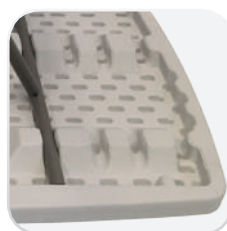

* Peso del contenedor no incluido. Consultar pesos en fichas técnicas (pág 47-50)

76x50 TA076

Mesa auxiliar plegable de altura regulable

Carros de transporte y almacenaje: Pág 47-49

Pack ahorro
12 unidades