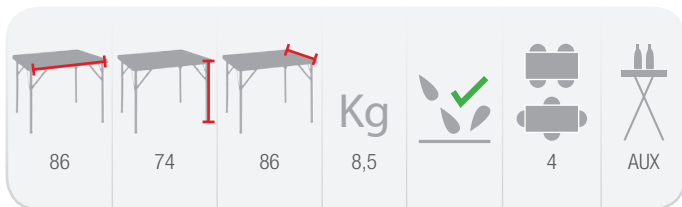

* Peso del contenedor no incluido. Consultar pesos en fichas técnicas (pág 47-50)

* Mesa disponible en formato tipo maleta y regulable en altura

Carros de transporte y almacenaje: Pág 47-49

Pack ahorro
12 unidades

Los pies quedan dentro del tablero una vez plegados

La estructura queda bloqueada por una anilla anticierres

Ensayos de **seguridad** y **estabilidad** realizados por: **Aidima**

86x86

TQ086

Mesa cuadrada plegable con tablero de una pieza