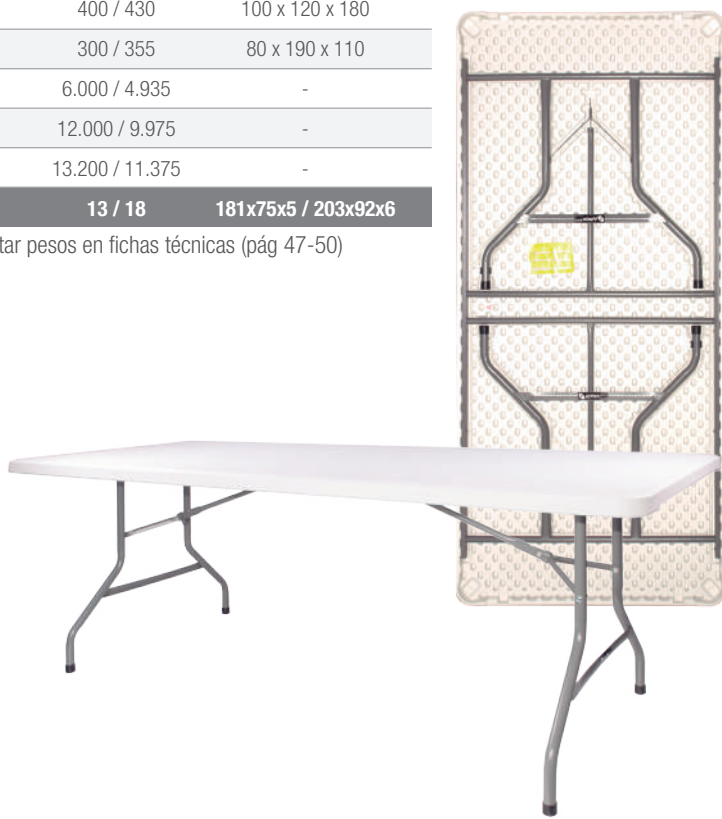

La estructura queda bloqueada por una anilla anticierre

Ensayos de **seguridad** y **estabilidad** realizados por: **Aidima**

Basic 180x75

TR7183

Mesa plegable de 1,80m económica

Basic 200x90

TR7200

Mesa plegable de 2m económica

* Peso del contenedor no incluido. Consultar pesos en fichas técnicas (pág 47-50)

Basic Maleta

TR7183A

Mesa plegable económica tipo maleta de 1,80m

200x90 TR200

Mesa plegable con tablero de una pieza

Carro o contenedor	Capacidad (ud.)	Peso (kg)	Dimensiones ext (cm)
Protect [h.225]	22	557	100 x 120 x 225
Flexy	22	514	100 x 120 x 180
Mixt 2 [a.90]	19	424	80 x 190 x 110
*Cont. 20 ft	282	6.063	-
*Cont. 40 ft	570	12.255	-
*Cont. 40 HQ	650	13.975	-
PACKING	1	23	203 x 92 x 6