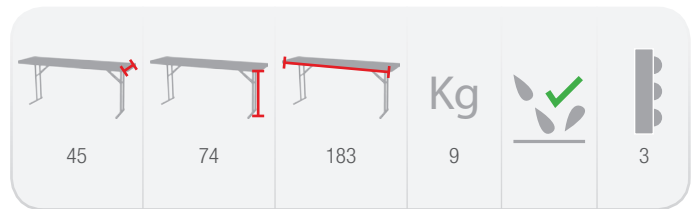

Una vez plegado es fácil de transportar y almacenar

Carros de transporte y almacenaje: Pág 47-49

183x45

TR183/45

Mesa plegable tipo conferencia

Carro o contenedor	Capacidad (ud.)	Peso (kg)	Dimensiones ext (cm)
Protect [h.225]	40	455	100 x 120 x 225
Flexy	40	412	100 x 120 x 180
Mixt 2 [a.90]	38	367	95 x 200 x 110
*Cont. 20 ft	478	4.780	-
*Cont. 40 ft	990	9.900	-
*Cont. 40 HQ	1110	11.100	-
PACKING	1	10,5	183 x 48 x 6

* Peso del contenedor no incluido. Consultar pesos en fichas técnicas (pág 47-50)