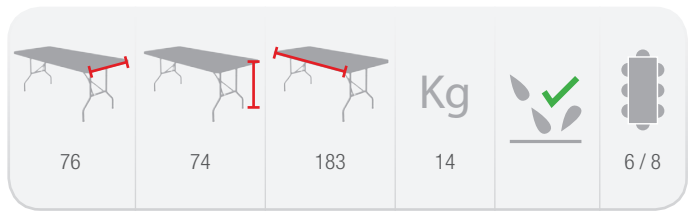

* Peso del contenedor no incluido. Consultar pesos en fichas técnicas (pág 47-50)

183x76

TR183A

Mesa plegable tipo maleta

Carro o contenedor	Capacidad (ud.)	Peso (kg)	Dimensiones ext (cm)
Protect [h.225]	25	445	100 x 120 x 225
Flexy	25	402	100 x 120 x 180
Mixt 2 [a.76]	19	293	80 x 190 x 110
*Cont. 20 ft	40	6.800	-
*Cont. 40 ft	800	13.600	-
*Cont. 40 HQ	930	15.810	-
PACKING	1	16	94 x 78 x 10,5

* Peso del contenedor no incluido. Consultar pesos en fichas técnicas (pág 47-50)

* Otras medidas en formato maleta:
122x62 cm, 152x76 cm, 244x76 cm

Pinza de cierre para evitar
aberturas accidentales

Asa para transporte y
sujeción de alta resistencia

3 precios y resistencias:
Profesional, Óptima y Basic

Una vez plegada es fácil de
transportar y almacenar

Carros de transporte y
almacenaje: Pág 47-49

183x76 TR183

Mesa plegable con tablero de una pieza

Carro o contenedor	Capacidad (ud.)	Peso (kg)	Dimensiones ext (cm)
Protect [h.225]	25	442	100 x 120 x 225
Flexy	25	402	100 x 120 x 180
Mixt 2 [a.76]	19	293	80 x 190 x 110
*Cont. 20 ft	360	6.048	-
*Cont. 40 ft	720	12.096	-
*Cont. 40 HQ	828	13.910	-
PACKING	1	16	184 x 78 x 5,5