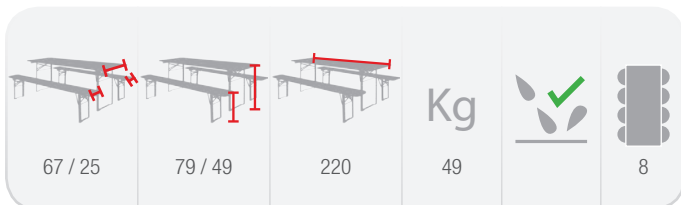

220x67 SET220

Conjunto tipo fiesta de la cerveza "Oktoberfest"

Carro o contenedor	Capacidad (ud.)	Peso (kg)	Dimensiones ext (cm)
Protect [h.225]	-	-	-
Vertical	15	735	103 x 140 x 160
Palet Fiesta de la Cerveza	20	980	125 x 225 x 155
*Cont. 20 ft	150	7.350	-
*Cont. 40 ft	300	14.700	-
*Cont. 40 HQ	345	16.905	-
PACKING	1	55	223 x 70 x 12

* Peso del contenedor no incluido. Consultar pesos en fichas técnicas (pág 47-50)