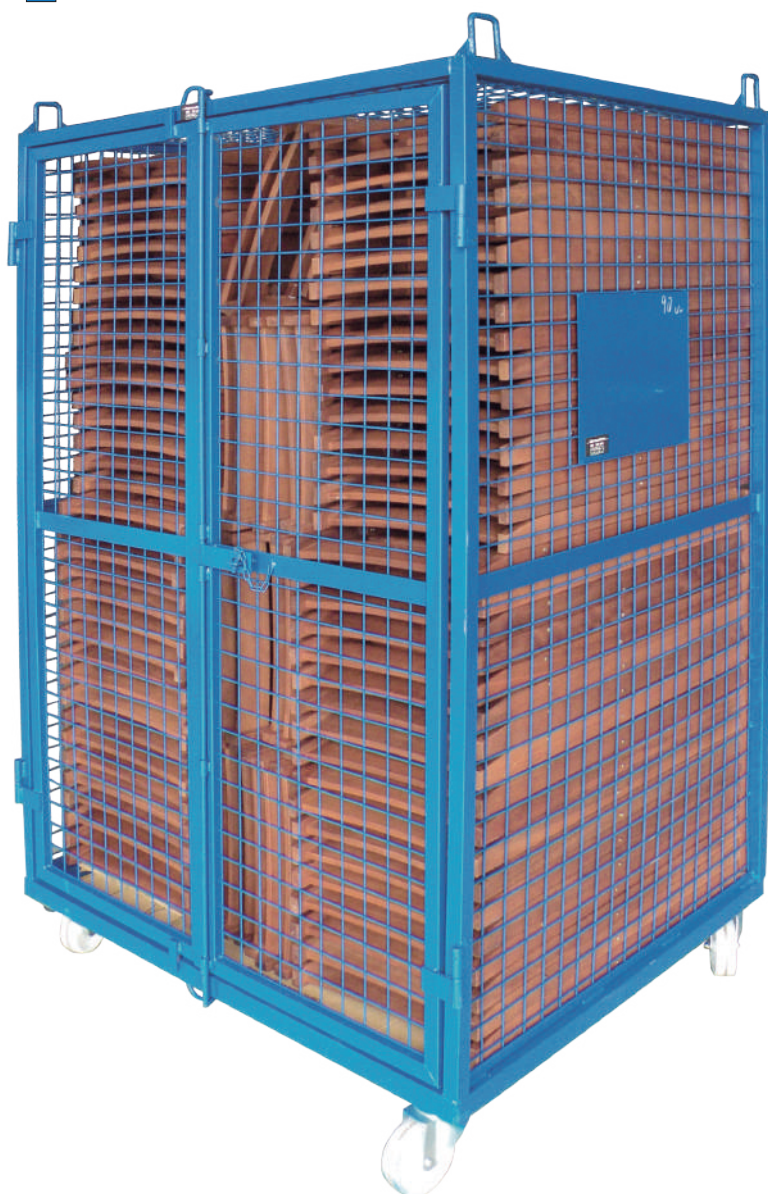

Ext: 1,10 / 1,2 m
Int: 1,04 / 1,14 m

2,02 / 2,25 m
1,76 / 2,02 m

1 m
0,94 m

Kg
95 / 115

Protect

CT002 / CT002T

Carro antihurto con cerrojo para candado

Elementos de enganche para carga con grua

Bisagras reforzadas para conseguir la máxima protección a hurtos

Placa metálica para soporte de documentos y personalización

Ruedas de nylon de alta resistencia

2 ruedas direccionales con freno
2 ruedas fijas

Ref.	Modelo	Capacidad
CP001	Intensive	120
CP009	Classic	90
CP008	Metallica	72
CP8001	Mit	60
TR122	122 x 62	25
TR152	152 x 76	25
TR183	183 x 76	25
TR183/A	183 x 76 maleta	25

Ref.	Modelo	Capacidad
TR183H	183 x 76 regulable	25
TR200	200 x 90	22
SET183	183 x 76	15
TQ086	86 x 86	50
TR183/45	183 x 45	40
TA076	76 x 50	60
BP001	183 x 30	50
T0081/110	81 Ø	30