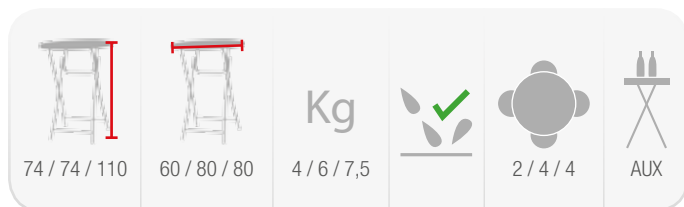

122 diám

T0122

Mesas plegables redondas con tablero de una pieza

* Mesa disponible en formato tipo maleta.

Carro o contenedor	Capacidad (ud.)	Peso (kg)	Dimensiones ext (cm)
Mixt 2 [Ø]	12	233	85 x 150 x 100
*Cont. 20 ft	380	5.510	-
*Cont. 40 ft	750	10.875	-
*Cont. 40 HQ	830	12.035	-
PACKING	1	16	123 x 123 x 5

* Peso del contenedor no incluido. Consultar pesos en fichas técnicas (pág 47-50)

60 / 80 diám

T0061/T0081-74/T0081-110

Mesitas redondas plegables tipo cocktail

Carro o contenedor	Capacidad (ud.)	Peso (kg)	Dimensiones ext (cm)
Protect [h.225]	50 / 36 / 30	295 / 311 / 320	100 x 120 x 225
Flexy	50 / 36 / 30	252 / 268 / 277	100 x 120 x 180
*Cont. 20 ft	1.100 / 580 / 450	4.180 / 3.480 / 3.150	-
*Cont. 40 ft	2.100 / 1.160 / 900	7.980 / 6.960 / 6.300	-
*Cont. 40 HQ	2.400 / 1.280 / 1.000	9.120 / 7.680 / 7.000	-
PACKING	1	4,5 / 7 / 9	100x62x6 / 107x86x6 / 140x86x6