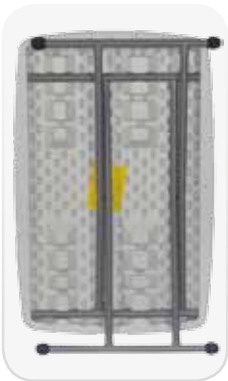

Ensayos de **seguridad** y **estabilidad** realizados por: **Aidima**

			Kg			
45 / 50	53 - 60 - 70 48 - 60 - 70	65 / 76	3,6 / 4		1	AUX

76x50 TA076

Mesa auxiliar plegable de altura regulable

Pack ahorro
12 unidades

3 niveles de altura

Carros de transporte y
almacenaje: Pág 47-49

Versión plegada

Mesa pequeña de gran resistencia

Mesa de apoyo flexible que se puede colocar en cualquier espacio por pequeño que sea.

Carro o contenedor	Capacidad (ud.)	Peso (kg)	Dimensiones ext (cm)
Protect [h.225]	60 / 60	311 / 335	100 x 120 x 225
Flexy	60 / 60	268 / 292	100 x 120 x 180
*Cont. 20 ft	1.270 / 1.050	4.230 / 4.700	-
*Cont. 40 ft	2.510 / 2.080	8.775 / 9.750	-
*Cont. 40 HQ	2.780 / 2.300	10.260 / 11.400	-
PACKING	1	5 / 5,5	100x47x6 / 100x52x6