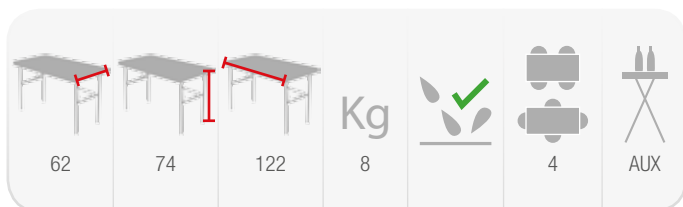

86x86

TQ086

Mesa cuadrada plegable con tablero de una pieza

Carro o contenedor	Capacidad (ud.)	Peso (kg)	Dimensiones ext (cm)
Protect [h.205 / h.225]	40 / 50	445 / 540	100 x 120 x 205 / 225
Flexy	40	392	100 x 120 x 180
*Cont. 20 ft	610	6.100	-
*Cont. 40 ft	1240	12.400	-
*Cont. 40 HQ	1450	14.500	-
PACKING	1	10	88 x 88 x 5,5

* Peso del contenedor no incluido. Consultar pesos en fichas técnicas (pág 47-50)

122x62

TR122

Mesa plegable con tablero de una pieza

Carro o contenedor	Capacidad (ud.)	Peso (kg)	Dimensiones ext (cm)
Protect [h.225]	25	295	100 x 120 x 225
Flexy	25	252	100 x 120 x 180
Mixt 2 [a.62v]	19	177	80 x 190 x 110
*Cont. 20 ft	620	5.580	-
*Cont. 40 ft	1300	11.700	-
*Cont. 40 HQ	1510	13.590	-
PACKING	1	9,5	124 x 64 x 5,5

* Peso del contenedor no incluido. Consultar pesos en fichas técnicas (pág 47-50)

* Mesa disponible en formato tipo maleta