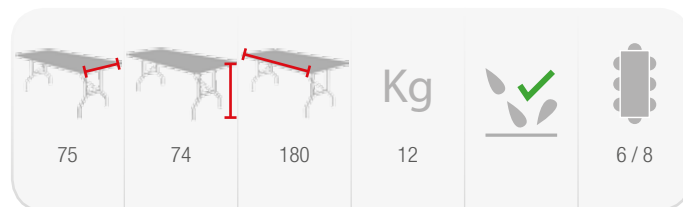

# Basic 200x90

TR7200

Mesa plegable de 2m económica

**PARA USO BAJO COSTE PROFESIONAL**

Carro o contenedor	Capacidad (ud.)	Peso (kg)	Dimensiones ext (cm)
Protect [h.225]	30 / 22	450 / 480	100 x 120 x 225
Flexy	30 / 22	400 / 430	100 x 120 x 180
Mixt 2 [a.75/a.90]	22 / 19	300 / 355	80 x 190 x 110
*Cont. 20 ft	500 / 282	6.000 / 4.935	-
*Cont. 40 ft	1.000 / 570	12.000 / 9.975	-
*Cont. 40 HQ	1.100 / 650	13.200 / 11.375	-
<b>PACKING</b>	<b>1</b>	<b>13 / 18</b>	<b>181x75x5 / 203x92x6</b>

# Basic Maleta

TR7183A

Mesa plegable económica tipo maleta de 1,80m