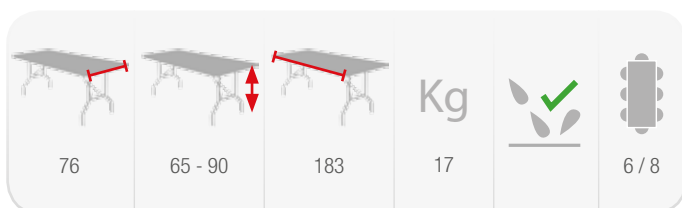

MINI

CP001-mini

Silla plegable para niños

Versión plegada

Sillas plegadas y apiladas

183x76

TR183H

Mesa plegable de altura regulable

Versión plegada

Carro o contenedor	Capacidad (ud.)	Peso (kg)	Dimensiones ext (cm)
Protect [h.225]	25	520	100 x 120 x 225
Flexy	25	477	100 x 120 x 180
Mixt 2 [a.76]	19	352	80 x 190 x 110
*Cont. 20 ft	360	7.200	-
*Cont. 40 ft	720	14.400	-
*Cont. 40 HQ	828	18.600	-
PACKING	1	18	184 x 78 x 5,5