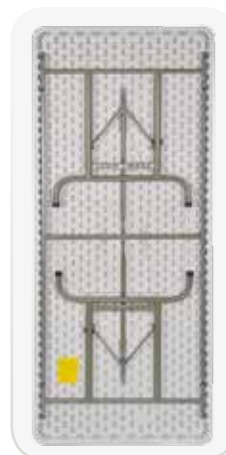

MINI

CP001-mini

Silla plegable para niños

Versión plegada

Sillas plegadas y apiladas

183x76

TR183H

Mesa plegable de altura regulable

Versión plegada

Carro o contenedor	Capacidad (ud.)	Peso (kg)	Dimensiones ext (cm)
Protect [h.225]	25	520	100 x 120 x 225
Flexy	25	477	100 x 120 x 180
Mixt 2 [a.76]	19	352	80 x 190 x 110
*Cont. 20 ft	360	7.200	-
*Cont. 40 ft	720	14.400	-
*Cont. 40 HQ	828	18.600	-
PACKING	1	18	184 x 78 x 5,5