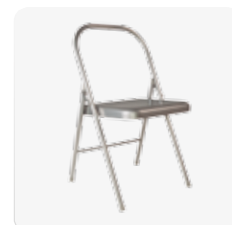

Soluciones para formación segura

Distancia, manos y mascarilla de seguridad: receta para poder seguir asistiendo a cursos y exámenes.

METALLICA CP008CH

Silla plegable resistente de bajo coste

Carro o contenedor	Capacidad (ud.)	Peso (kg)	Dimensiones ext (cm)
Protect [h.205/h.225]	72 / 90	347 / 410	205 / 225 x 120 x 100
Flexy	72	304	180 x 120 x 100
*Cont. 20 ft	1302	4.774	239 x 590 x 235 (int)
*Cont. 40 ft	2604	9.548	239 x 1203 x 235 (int)
*Cont. 40 HQ	2952	10.824	270 x 1203 x 235 (int)
PACKING	6	22	99 x 49 x 30

* Peso del contenedor no incluido. Consultar pesos en fichas técnicas (pág 47-50)

* Colores con * bajo pedido.

Versión Yoga

SILLA AULA CAULA-K

Silla monocasco de polipropileno

Carro o contenedor	Capacidad (ud.)	Peso (kg)	Dimensiones ext (cm)
Flexy	66	227	100 x 120 x 180
*Cont. 20 ft	350	927	-
*Cont. 40 ft	700	1.855	-
*Cont. 40 HQ	820	2.173	-
PACKING	6	16	50 x 50 x 148