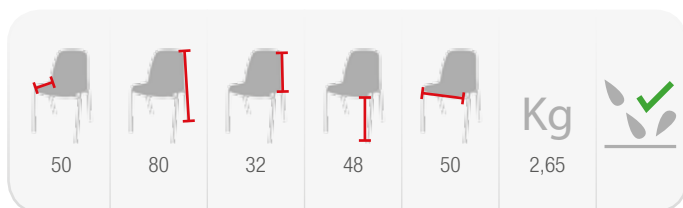

Soluciones para formación segura

Distancia, manos y mascarilla de seguridad: receta para poder seguir asistiendo a cursos y exámenes.

METALLICA CP008CH

Silla plegable resistente de bajo coste

Carro o contenedor	Capacidad (ud.)	Peso (kg)	Dimensiones ext (cm)
Protect [h.205/h.225]	72 / 90	347 / 410	205 / 225 x 120 x 100
Flexy	72	304	180 x 120 x 100
*Cont. 20 ft	1302	4.774	239 x 590 x 235 (int)
*Cont. 40 ft	2604	9.548	239 x 1203 x 235 (int)
*Cont. 40 HQ	2952	10.824	270 x 1203 x 235 (int)
PACKING	6	22	99 x 49 x 30

* Peso del contenedor no incluido. Consultar pesos en fichas técnicas (pág 47-50)

* Colores con * bajo pedido.

Versión Yoga

SILLA AULA CAULA-K

Silla monocasco de polipropileno

Carro o contenedor	Capacidad (ud.)	Peso (kg)	Dimensiones ext (cm)
Flexy	66	227	100 x 120 x 180
*Cont. 20 ft	350	927	-
*Cont. 40 ft	700	1.855	-
*Cont. 40 HQ	820	2.173	-
PACKING	6	16	50 x 50 x 148