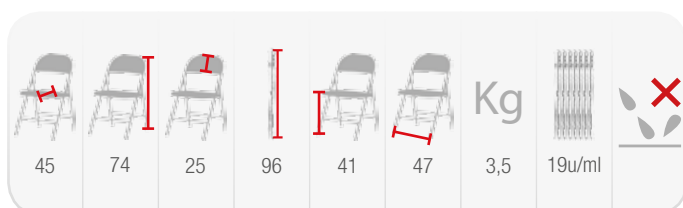

Soluciones para formación segura

Distancia, manos y mascarilla de seguridad: receta para poder seguir asistiendo a cursos y exámenes.

METALLICA CP008CH

Silla plegable resistente de bajo coste

Carro o contenedor	Capacidad (ud.)	Peso (kg)	Dimensiones ext (cm)
Protect [h.205/h.225]	72 / 90	347 / 410	205 / 225 x 120 x 100
Flexy	72	304	180 x 120 x 100
*Cont. 20 ft	1302	4.774	239 x 590 x 235 (int)
*Cont. 40 ft	2604	9.548	239 x 1203 x 235 (int)
*Cont. 40 HQ	2952	10.824	270 x 1203 x 235 (int)
PACKING	6	22	99 x 49 x 30

* Peso del contenedor no incluido. Consultar pesos en fichas técnicas (pág 47-50)

* Colores con * bajo pedido.

Versión Yoga

SILLA AULA CAULA-K

Silla monocasco de polipropileno

Carro o contenedor	Capacidad (ud.)	Peso (kg)	Dimensiones ext (cm)
Flexy	66	227	100 x 120 x 180
*Cont. 20 ft	350	927	-
*Cont. 40 ft	700	1.855	-
*Cont. 40 HQ	820	2.173	-
PACKING	6	16	50 x 50 x 148