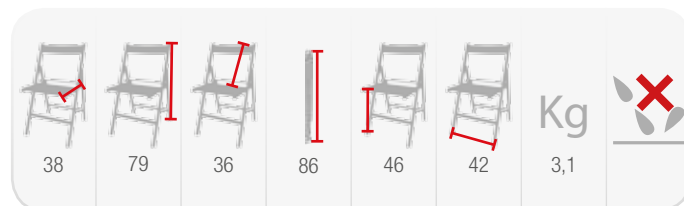

# Separación y distancias de seguridad

Existen múltiples formas de usar sillas plegables para mantener la separación de seguridad durante eventos o test.

## CLASSIC

SemiPro

CPH009

Silla plegable de madera de haya de color natural