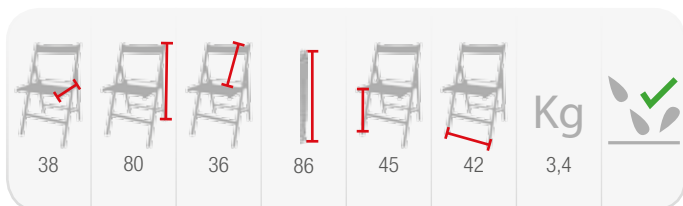

# Separación y distancias de seguridad

Existen múltiples formas de usar sillas plegables para mantener la separación de seguridad durante eventos o test.

## CLASSIC

SemiPro

CPH009

Silla plegable de madera de haya de color natural

## CLASSIC

Basic

CPA005

Silla plegable de madera de colores

\* Consulte disponibilidad de otros modelos y colores.