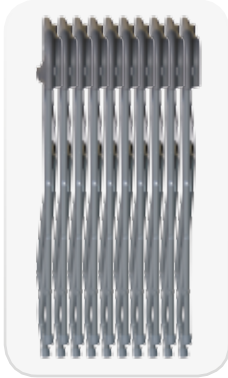

Ensayos de **seguridad** y **estabilidad** realizados por: **Aidima**

INTENSIVE CP001

Silla plegable resistente, compacta y ligera

Sillas plegadas y apiladas

Visión trasera de la silla **INTENSIVE** plegada

Carro modelo **Vertex**:
Capacidad de 60 sillas
modelo **INTENSIVE**

Eventos y distancia de seguridad

Garantizar la distancia de seguridad solo requiere distribuir sillas adecuadamente.

Carro o contenedor	Capacidad (ud.)	Peso (kg)	Dimensiones ext (cm)
Protect [h.205]	120	515	100 x 110 x 205
Flexy	120	472	100 x 120 x 180
Vertex	60	230	50 x 100 x 195
Basic	30	115	50 x 100 x 105
*Cont. 20 ft	2200	7.788	-
*Cont. 40 ft	4400	15.576	-
*Cont. 40 HQ	5000	17.700	-
PACKING	10	35,4	95 x 46 x 32