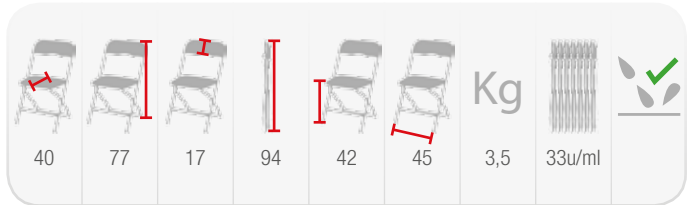

Ensayos de **seguridad** y **estabilidad** realizados por: **Aidima**

INTENSIVE CP001

Silla plegable resistente, compacta y ligera

Sillas plegadas y apiladas

Visión trasera de la silla **INTENSIVE** plegada

Carro modelo **Vertex**:
Capacidad de 60 sillas
modelo **INTENSIVE**

Eventos y distancia de seguridad

Garantizar la distancia de seguridad solo requiere distribuir sillas adecuadamente.

Carro o contenedor	Capacidad (ud.)	Peso (kg)	Dimensiones ext (cm)
Protect [h.205]	120	515	100 x 110 x 205
Flexy	120	472	100 x 120 x 180
Vertex	60	230	50 x 100 x 195
Basic	30	115	50 x 100 x 105
*Cont. 20 ft	2200	7.788	-
*Cont. 40 ft	4400	15.576	-
*Cont. 40 HQ	5000	17.700	-
PACKING	10	35,4	95 x 46 x 32