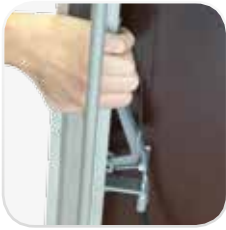

PAC
Tijera

PI
Mesa

PRO
Mecano

Desbloquee la estructura de los pies regulables

Seleccione la altura de los pies y vuelva a bloquear la estructura

Pieza de nivelado opcional

Uniones entre módulos a través de mordazas

Mordaza de unión ajustable por sistema de rosca

PAC 5.7

Escenario tipo tijera

Escenario profesional para no profesionales

Auto-conciertos & Burbujas

Asistencia segura a conciertos manteniendo grupos-burbujas dentro de vehículos.