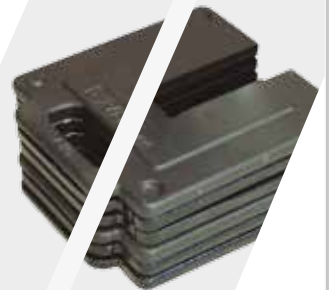

Accesorios

Viseras

Viseras de color blanco para carpas de 2 y 3 metros de ancho.

Canales para lluvia

Una tantas carpas como desee entre sí sin temor a la lluvia.

Paredes PRO

Mejoran la estética y resistencia de las paredes tradicionales.

Paredes Semi PRO

Simplicidad al mejor precio.

Bolsa de lastre

Bolsas tipo alforjas compatibles con todas las carpas Viada.

Pesas apilables (7 kg)

Pesas apilables para anclar 1 o 2 pies simultáneamente. Acero de fundición acabado en negro.

Pesas tipo "H" (15 kg)

Pesas con encajes simétricos para anclar 2 pies simultáneamente.

Pesas apilables (15 kg)

Pesas apilables para anclar 1 o 2 pies simultáneamente. Acero de fundición acabado en negro.