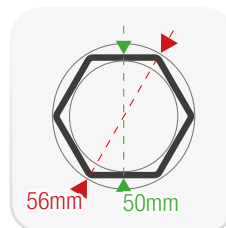

PRO5

PRO

Máxima resistencia y ligereza

Gestión de colas fácil y rápida

Solución **muy resistente y ligera** para control de colas y distancias de seguridad.

Tamaño	Peso	Altura de paso	Altura máx.	Embalaje	Color
2 x 2 m	28 kg	2,05 m	3,2 m	145 x 35 x 35 cm	<input type="checkbox"/>
3 x 2 m	36 kg	2,05 m	3,2 m	148 x 54 x 35 cm	<input type="checkbox"/>
3 x 3 m	35,5 kg	2,05 m	3,3 m	165 x 34,5 x 38 cm	<input type="checkbox"/> <input type="checkbox"/> <input type="checkbox"/> <input type="checkbox"/> <input type="checkbox"/> <input type="checkbox"/> <input type="checkbox"/> <input type="checkbox"/> <input type="checkbox"/>
3 x 4,5 m	45 kg	2,05 m	3,3 m	162 x 50 x 35 cm	<input type="checkbox"/> <input type="checkbox"/>
3 x 6 m	68 kg	2,05 m	3,3 m	165 x 60 x 40 cm	<input type="checkbox"/>
6 x 4 m	60 kg	2,05 m	4,5 m	165 x 40 x 30 cm	<input type="checkbox"/>
8 x 4 m	88 kg	2,05 m	4,5 m	205 x 81 x 35 cm	<input type="checkbox"/>

Articulaciones de aluminio de fundición

Separador de barras: reducción de desgaste de la cubierta

Cierre con dos posiciones: Bloqueado / desbloqueado

Sección estructural de los pies: 5 cm

Cubierta impermeable: Acabado película PVC