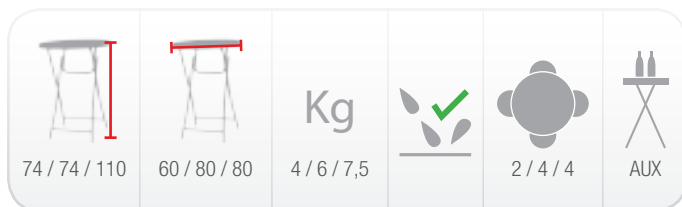

122 diám

T0122

Mesas plegables redondas con tablero de una pieza

Carro o contenedor	Capacidad (ud.)	Peso (kg)	Dimensiones ext (cm)
Mixt 2 [Ø]	12	233	85 x 150 x 100
*Cont. 20 ft	380	5.510	-
*Cont. 40 ft	750	10.875	-
*Cont. 40 HQ	830	12.035	-
PACKING	1	16	123 x 123 x 5

* Peso del contenedor no incluido. Consultar pesos en fichas técnicas (pág 47-50)

* Mesa disponible en formato tipo maleta.

60 / 80 diám

T0061/T0081-74/T0081-110

Mesitas redondas plegables tipo cocktail

Carro o contenedor	Capacidad (ud.)	Peso (kg)	Dimensiones ext (cm)
Protect [h.225]	50 / 36 / 30	295 / 311 / 320	100 x 120 x 225
Flexy	50 / 36 / 30	252 / 268 / 277	100 x 120 x 180
*Cont. 20 ft	1.100 / 580 / 450	4.180 / 3.480 / 3.150	-
*Cont. 40 ft	2.100 / 1.160 / 900	7.980 / 6.960 / 6.300	-
*Cont. 40 HQ	2.400 / 1.280 / 1.000	9.120 / 7.680 / 7.000	-
PACKING	1	4,5 / 7 / 9	100x62x6 / 107x86x6 / 140x86x6