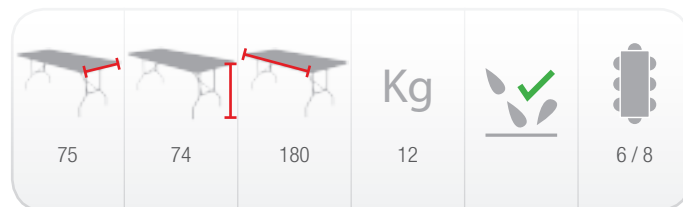

Basic Maleta

TR7183A

Mesa plegable económica tipo maleta de 1,80m